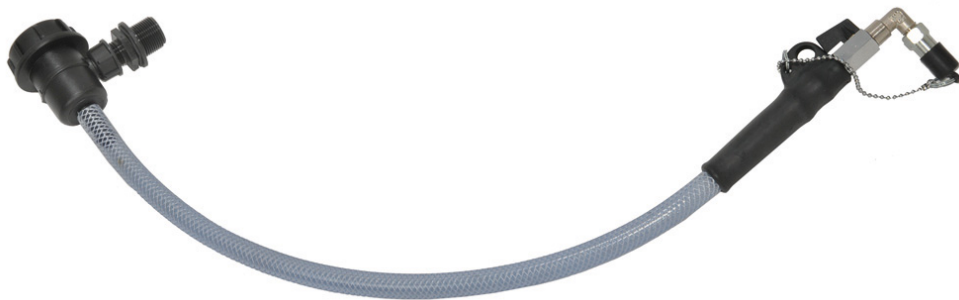

## TUYAU D'ASPIRATION,

Part No  
**2295104**

### TUYAU D'ASPIRATION,

à connecter sur l'enrouleur avec un filtre pour utiliser le kit 2295014.