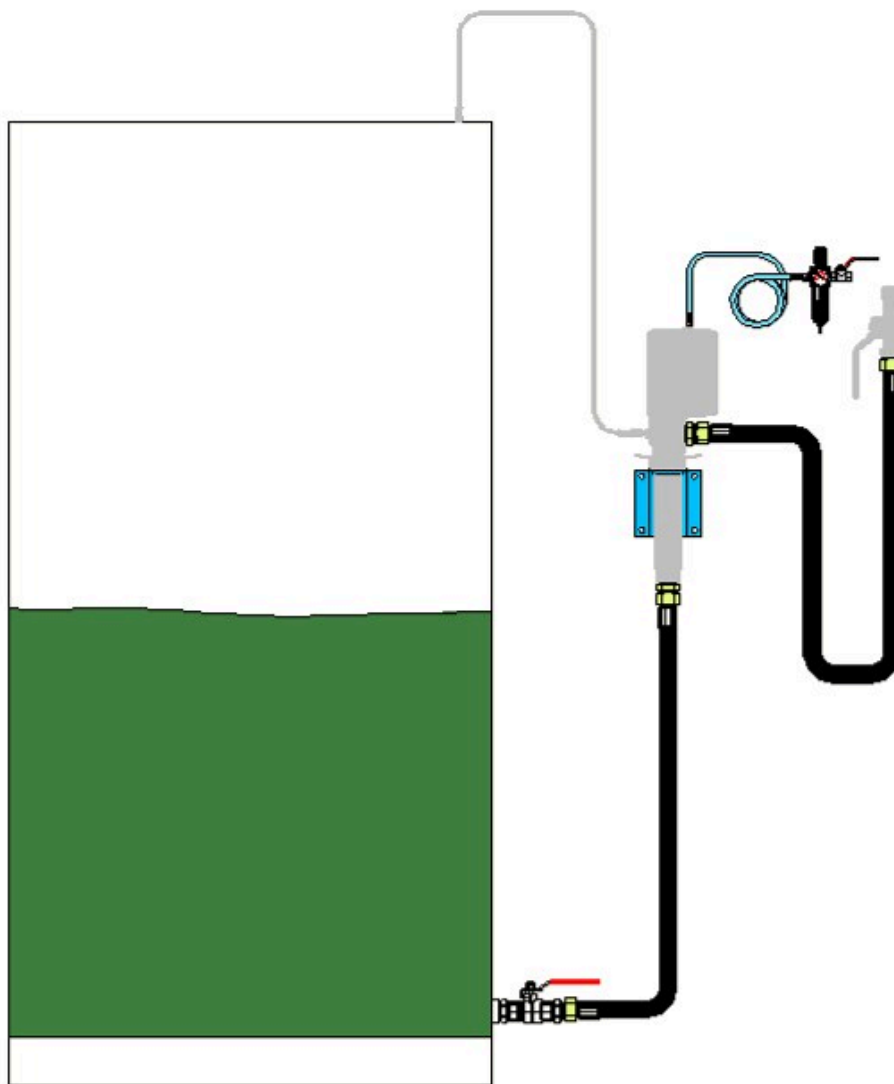

KIT D'INSTALLATION RÉSERVOIR D'HUILE, MONTAGE MURAL. HORS RÉGULATEUR D'AIR, GRAISSEUR ET FILTRE

Part No
99727

DONNÉES TECHNIQUES

KIT D'INSTALLATION RÉSERVOIR D'HUILE, MONTAGE MURAL. HORS RÉGULATEUR D'AIR, GRAISSEUR ET FILTRE

Kit de composants pour pompe murale à air comprimé pour l'huile dans le réservoir, y compris support mural, tuyau de sortie de 1,5 m, tuyau d'entrée de 1 m avec robinet à boisseau sphérique et tuyau d'air de 1,5 m.

DONNÉES TECHNIQUES

Artikelnr.	99727
H.S. Code	84139100