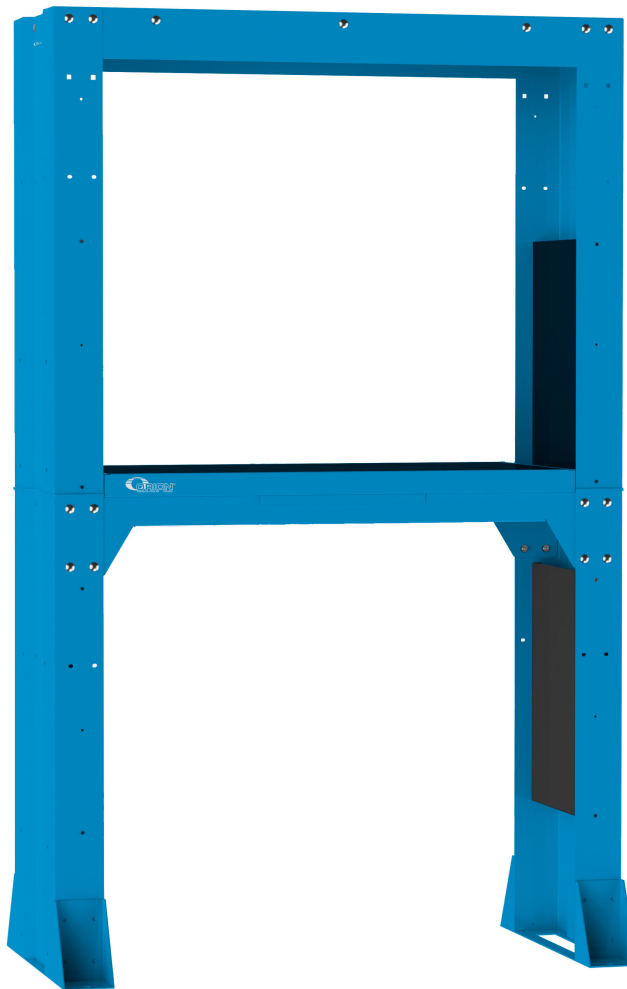

POSTE DE SERVICE. JUSQU'À 6 ENROULEURS

Part No
92152

DONNÉES TECHNIQUES

POSTE DE SERVICE. JUSQU'À 6 ENROULEURS

En acier laqué bleu. Trous pré-perçés pour enrouleurs ORK, ORM, ORL et CRM. Dimensions Hx. L x P 2500 x 760 x 1972 mm

DONNÉES TECHNIQUES

Artikelnr.	92152
H.S. Code	84798997