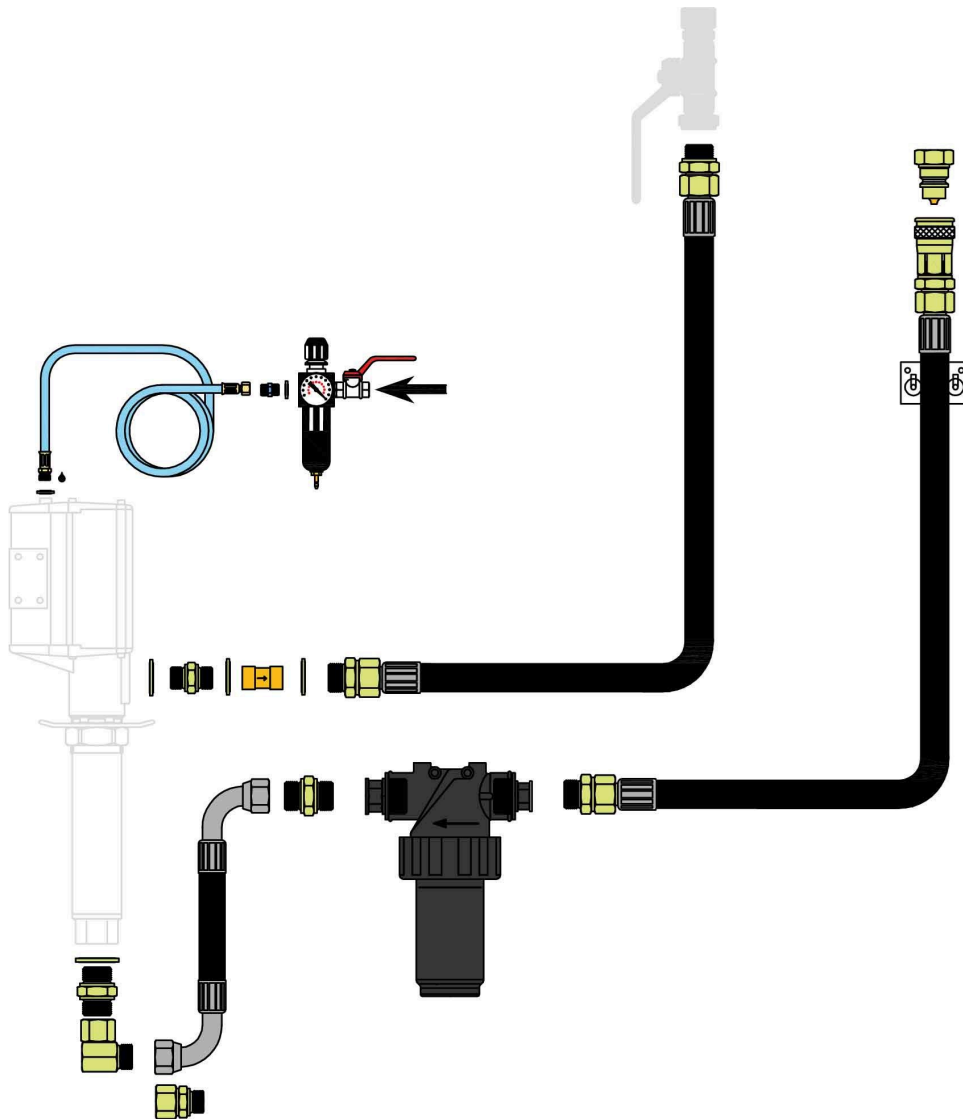

## DETAILS POUR UNE POMPE MURALE

Part No  
**99631**

### DETAILS POUR UNE POMPE MURALE

avec le clapet de retour, qui sera monté à la sortie de la pompe.