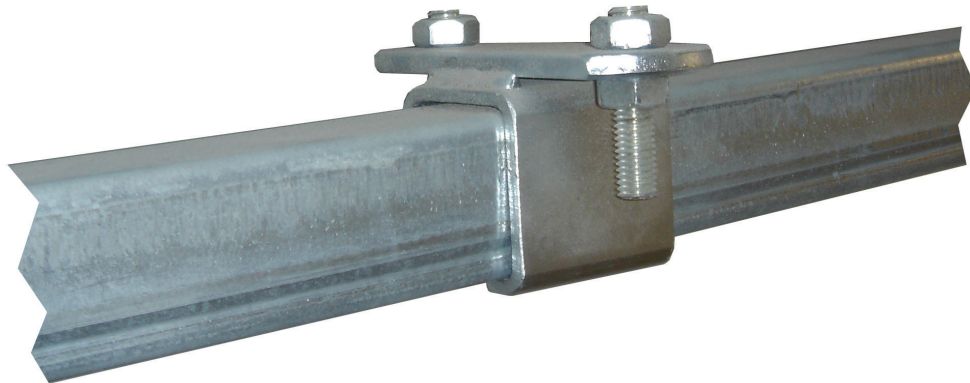

JEU DE RAIL (4 M) AVEC SUPPORT MURALE ET ÉTONNOIR.

Part No
2395080

DONNÉES TECHNIQUES

JEU DE RAIL (4 M) AVEC SUPPORT MURALE ET ÉTONNOIR.

DONNÉES TECHNIQUES

| | |
|------------|----------|
| Artikelnr. | 2395080 |
| H.S. Code | 72287010 |