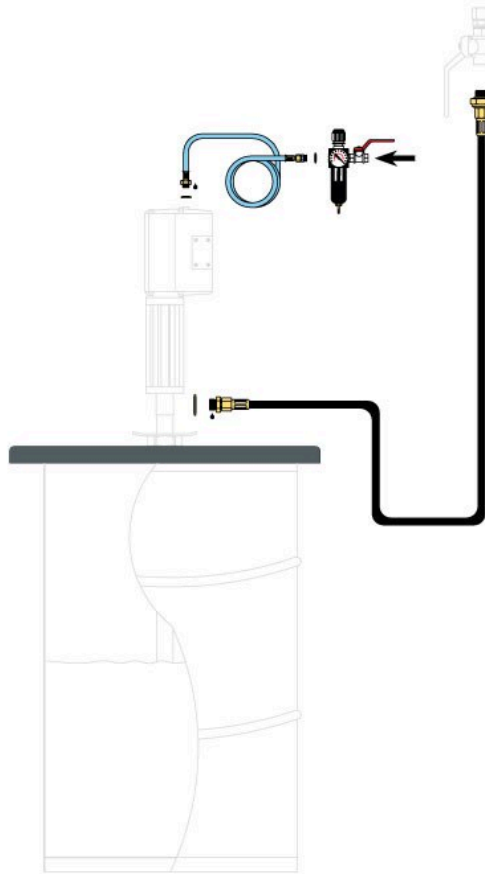

JEU D'INSTALLATION POUR FÛT DE 20- KG (127 SERIES)

Part No
99604

DONNÉES TECHNIQUES

JEU D'INSTALLATION POUR FÛT DE 20- KG (127 SERIES)

(pompe non inclus). Se compose de tous details pour installer une 60:1 ou une 80:1 pompe à graisse dans un fût de 20,- kg et de reliez aux lignes d'air et de graisse.

DONNÉES TECHNIQUES

Artikelnr.	99604
H.S. Code	84139100