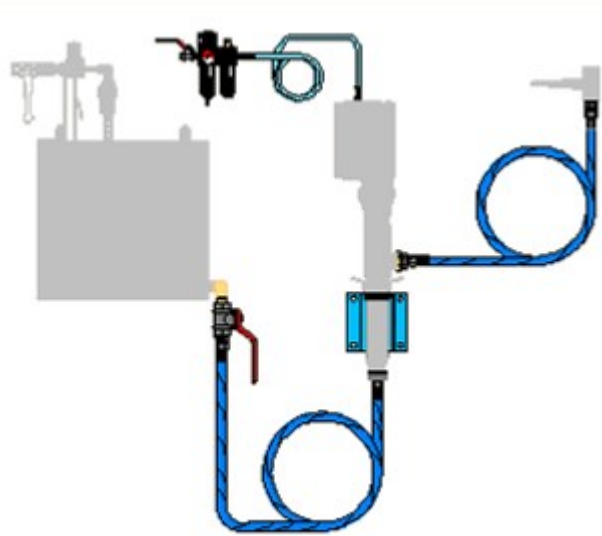

## COMPONENTS POUR POMPE PNEUMATIQUE MONTAGE MURALE POUR CUVE.

Part No  
**99630**

## DONNÉES TECHNIQUES

COMPONENTS POUR POMPE PNEUMATIQUE MONTAGE MURALE POUR CUVE.

### DONNÉES TECHNIQUES

Artikelnr.	99630
Média	L'eau/Glycol/Liquide lave-glace/Détergents
H.S. Code	84139100