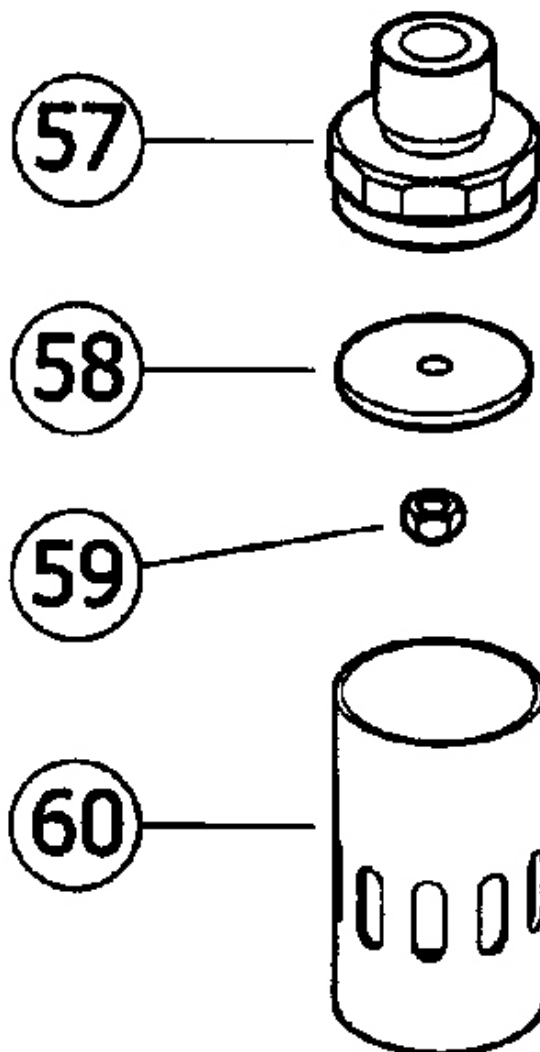

FILTRE D'ENTRÉE KIT POMPE À GRAISSE SÉRIE 12540-42

Part No
1425197

DONNÉES TECHNIQUES

FILTRE D'ENTRÉE KIT POMPE À GRAISSE SÉRIE 12540-42

Numéro 57,58,59 et 60 dans la notice

DONNÉES TECHNIQUES

Artikelnr.	1425197
H.S. Code	84139100