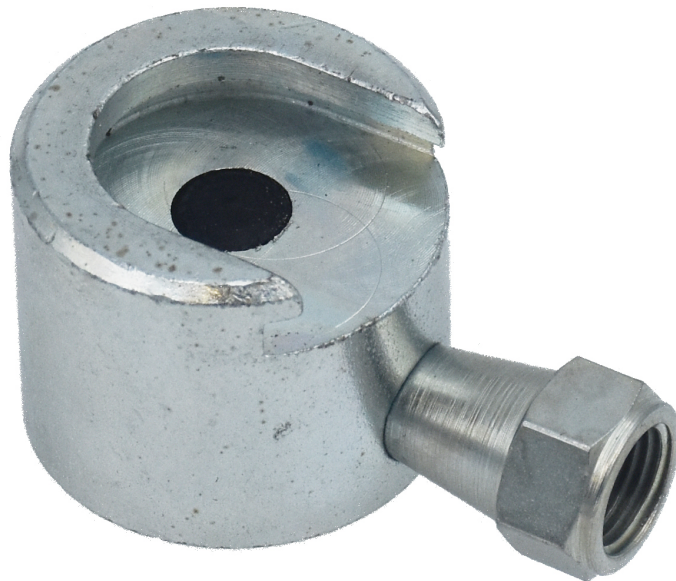

## TÊTE BOUTON Ø 22 MM CAOUTCHOUC

Part No  
14050

### TÊTE BOUTON Ø 22 MM CAOUTCHOUC

Embouts Filetage de raccordement : G1/8 (f).

#### DONNÉES TECHNIQUES

Artikelnr.	14050
Joints	Caoutchouc
Pour graisseur	Ø22 mm
Hauteur	28 mm
H.S. Code	84249080