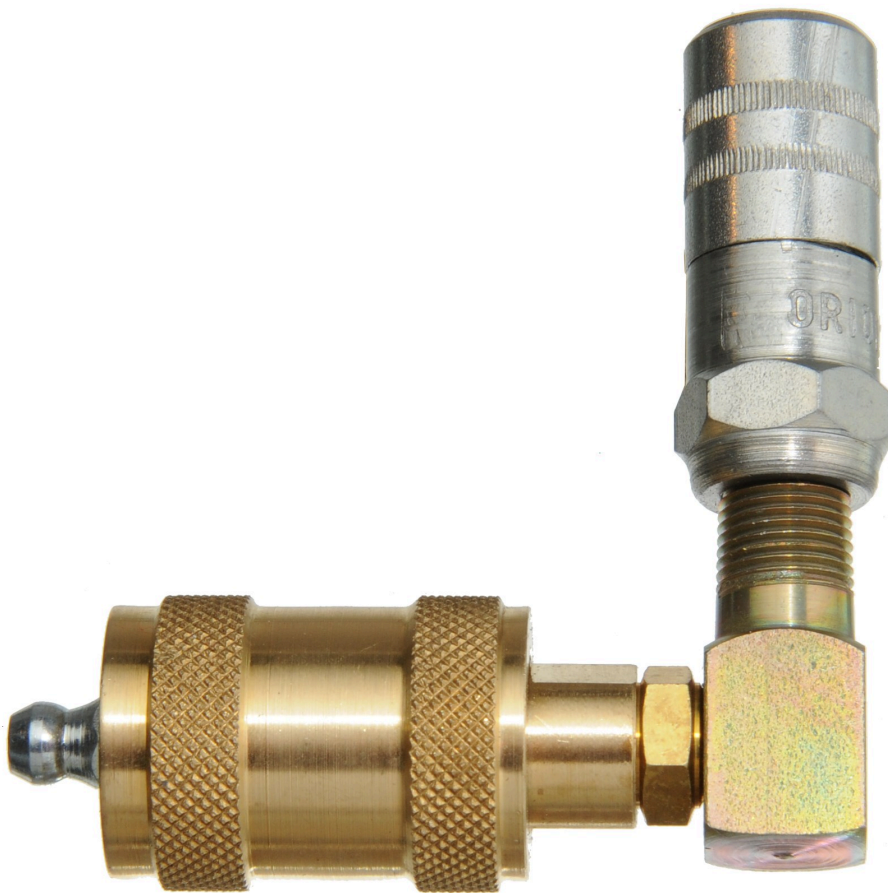

ADAPTEUR DE RÉCHANGE RAPIDE POUR 14514 90° AVEC EMBOUT 14514

Part No
14019

DONNÉES TECHNIQUES

ADAPTEUR DE RÉCHANGE RAPIDE POUR 14514 90° AVEC EMBOUT 14514

Connection avec raccord rapide à un embout hydraulique.

DONNÉES TECHNIQUES

Artikelnr.	14019
Raccordement	90° 14514
H.S. Code	84249080