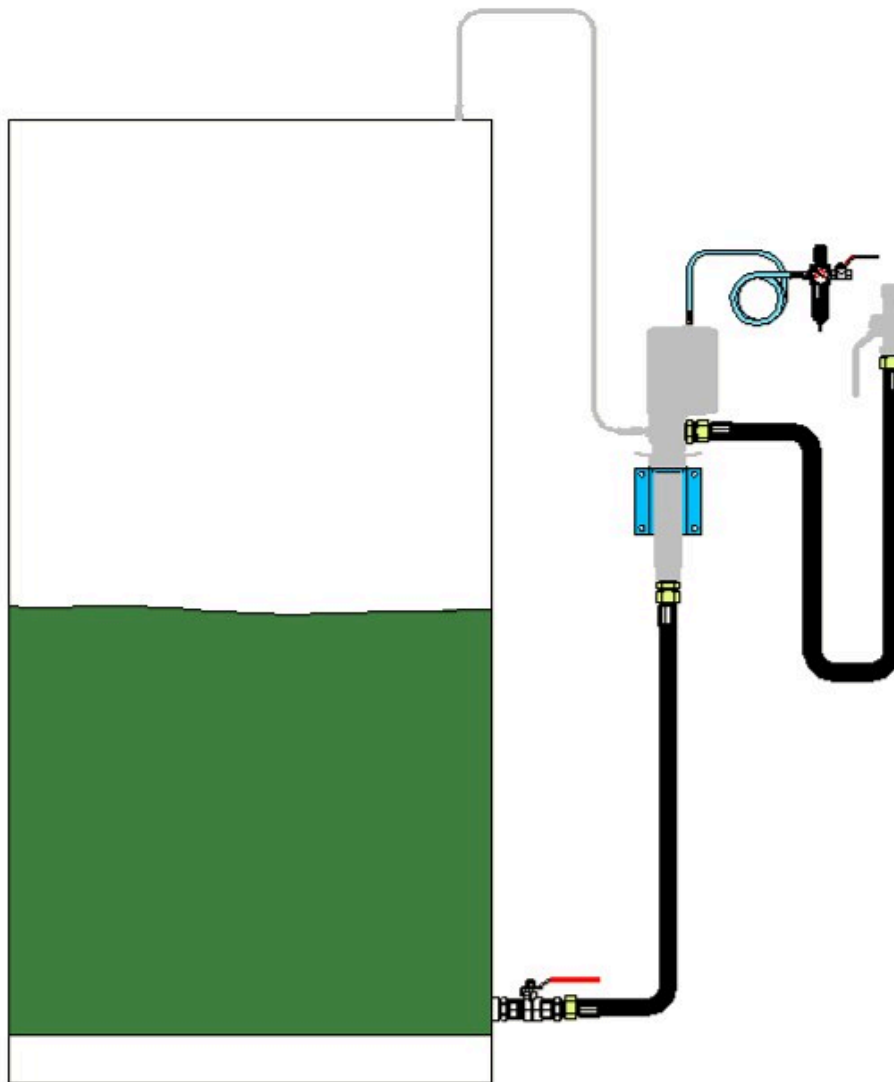

KIT D'INSTALLATION POUR UNE POMPE PNEUMATIQUE MURALE À DISTANCE AVEC UN TUYAU D'ASPIRATION RELIÉ À UN RÉSERVOIR

Part No
99627

DONNÉES TECHNIQUES

KIT D'INSTALLATION POUR UNE POMPE PNEUMATIQUE MURALE À DISTANCE AVEC UN TUYAU D'ASPIRATION RELIÉ À UN RÉSERVOIR

Composants incl. tuyau d'air avec raccords rapides, unité FLR et tuyau de raccordement d'huile. Pompe non incluse.

DONNÉES TECHNIQUES

Artikelnr.	99627
H.S. Code	84139100