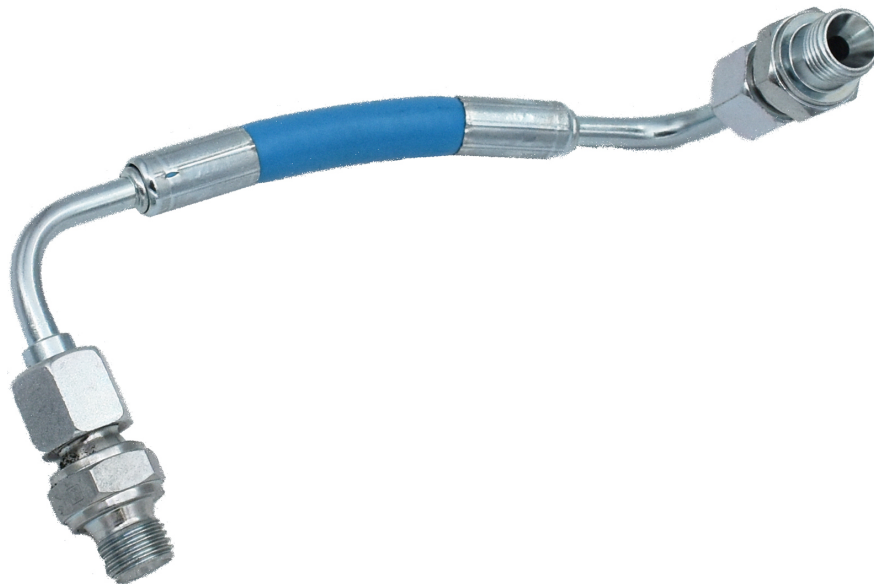

TUYAU AIR 0,15MX1/4" G1/4"(F)-90°G1/4"(F)

Part No
2226155

DONNÉES TECHNIQUES

TUYAU AIR 0,15MX1/4" G1/4"(F)-90°G1/4"(F)

Tuyau air pour Centrale de traitement d'air

DONNÉES TECHNIQUES

Artikelnr.	2226155
H.S. Code	39173100