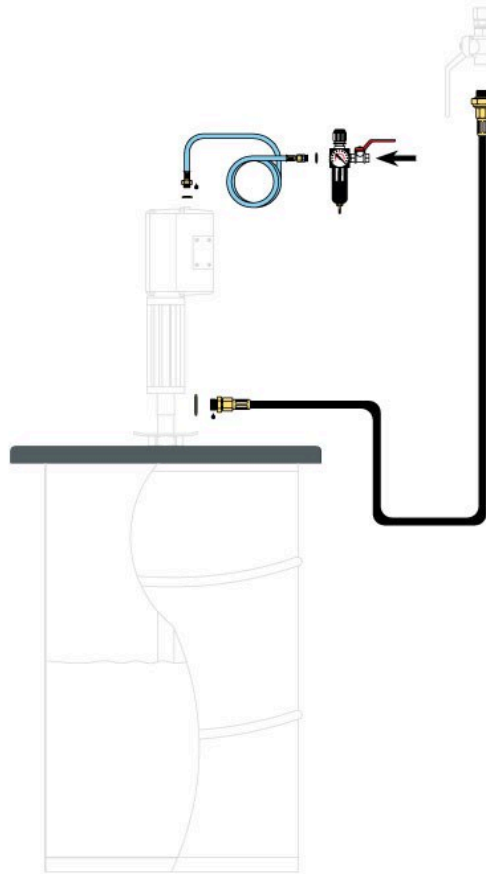

JEU D'INSTALLATION POUR POMPE À GRAISSE DANS FÛT DE 50,- KG (128 SERIES)

Part No
99612

DONNÉES TECHNIQUES

JEU D'INSTALLATION POUR POMPE À GRAISSE DANS FÛT DE 50,- KG (128 SERIES)

Se compose de tous les accessoires pour installer une pompe à graisse sur fût et la connecter au circuit d'air comprimé et à la tuyauterie. (pompe et plateau suiveur non inclus).