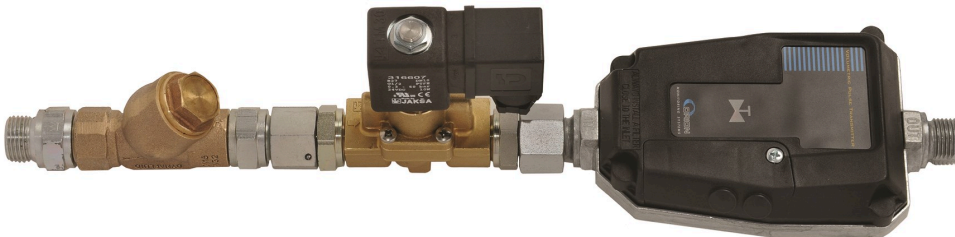

COMPTEUR APPROVABLE DE LIGNE POUR HUILE ET ANTIGEL.

Part No
SPEC2294

DONNÉES TECHNIQUES

COMPTEUR APPROVABLE DE LIGNE POUR HUILE ET ANTIGEL.

Line Meter avec électrovanne. Indique une vanne ouverte. Crépine n° 28022 incluse. Compteur pour huile 328 impulsions/l compteur 24738KRÖNT, électrovanne 28306, 5 MPa(50 bar) raccord G1/2" (m)

DONNÉES TECHNIQUES

Artikelnr.	SPEC2294
Pression max de travail	5 (50) MPa (bar)
PPU	328 l
Compteur	24738KRÖNT
Raccordement	1/2" (M)-(M) BSP
H.S. Code	90261021