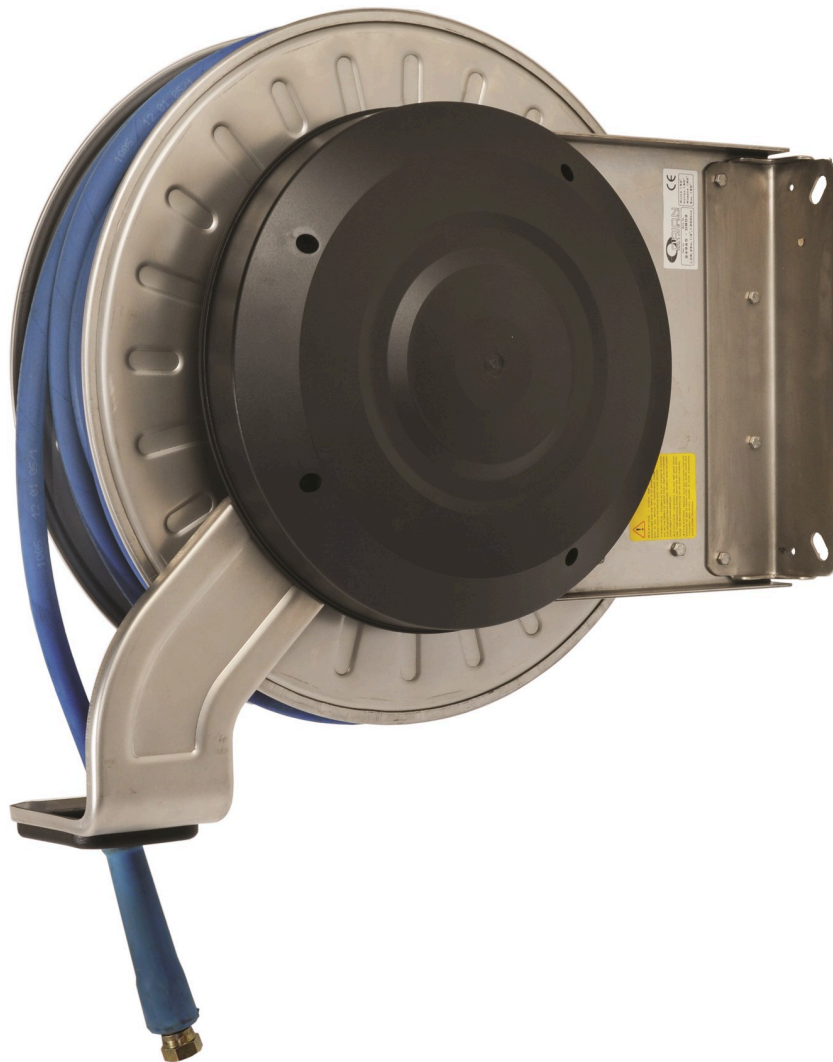

## **ENROULEUR LOR INOX, SANS TUYAU ET RACCORD TOURNANT MAX 25M**

Part No  
24960

### ENROULEUR LOR INOX, SANS TUYAU ET RACCORD TOURNANT MAX 25M

Enrouleurs ouverts avec des tuyaux flexibles de grande longueur, en caoutchouc résistant à l'huile, avec une tresse acier et des raccords sertis

#### DONNÉES TECHNIQUES

Artikelnr.	24960
Média	Differents
Longueur du tuyau	25 m max (sans tuyau)
Material	Acier inoxydable
H.S. Code	84798997