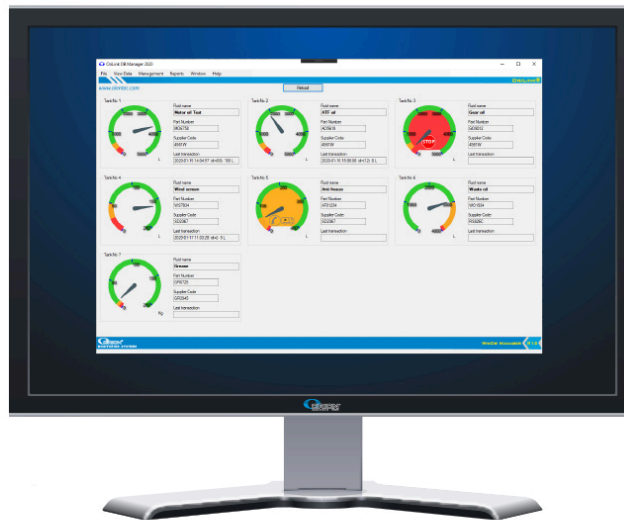

ORILINK[®] PROGRAMME PROFESSIONELLE

OriLink[®] Pro License

Part No
23414

DONNÉES TECHNIQUES

ORILINK® PROGRAMME PROFESSIONELLE

Déverrouille toutes les fonctionnalités puissantes d'Orilink® et permet l'intégration aux systèmes ERP / externes (licence distincte nécessaire). Permet d'imprimer des reçus sur plusieurs imprimantes, même si un module de réservoir doit être connecté pour surveiller et contrôler les pompes et les réservoirs.