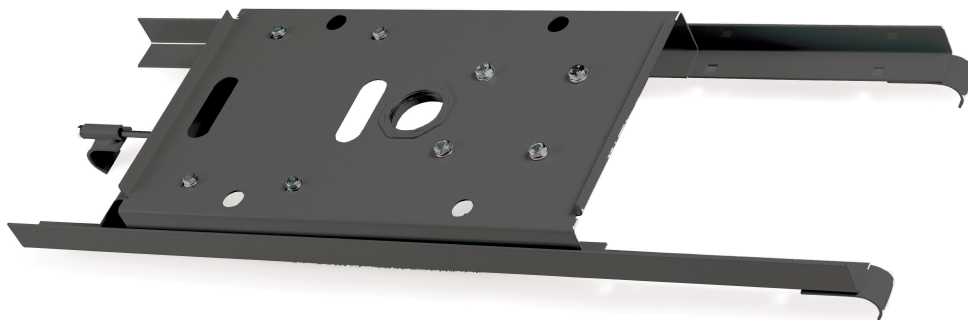

ROULEAU DE MONTAGE DE RÉSERVOIR + POMPE

Part No
92128

DONNÉES TECHNIQUES

ROULEAU DE MONTAGE DE RÉSERVOIR + POMPE

Support de conteneur IBC pour pompe et enrouleur de tuyau monté sur le côté supérieur du conteneur (support uniquement)