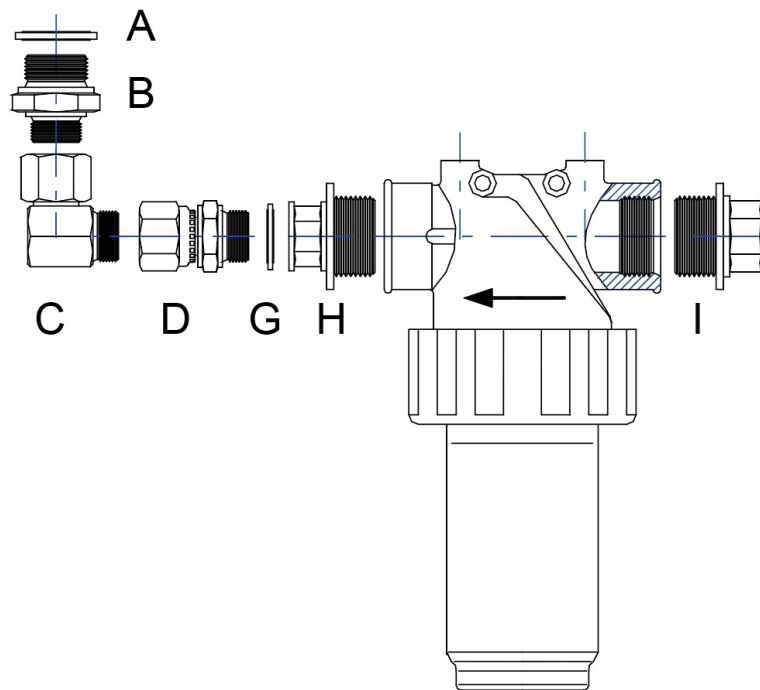

# KIT D'INSTALLATION POUR CONNEXION DIRECTEMENT AU PIED DE CLAPET (29300) DE LA POMPE.

Part No  
2490171

## DONNÉES TECHNIQUES

KIT D'INSTALLATION POUR CONNECTION DIRECTEMENT AU PIED DE CLAPET (29300) DE LA POMPE.

1 :1 ou 5 :1 avec les details ci-dessous. Pos. A,B,C,D,G (H et I)

### DONNÉES TECHNIQUES

Artikelnr.	2490171
H.S. Code	73079910