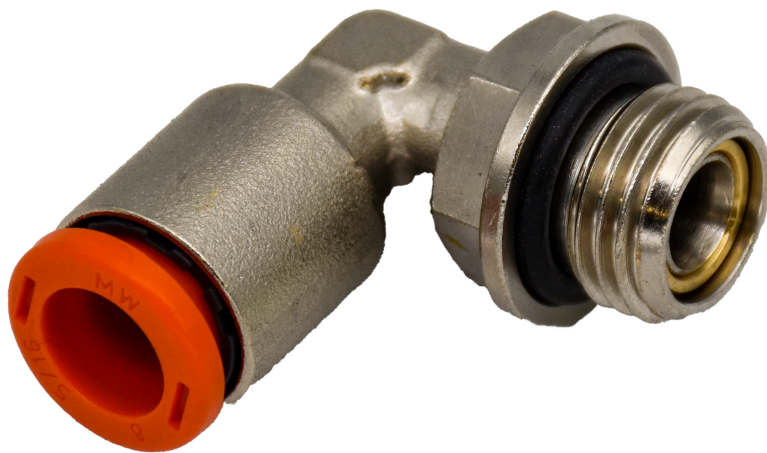

## RACCORD INSTANTANÉ Ø8 MM G1/4"(M) 90°

Part No  
2385466

## DONNÉES TECHNIQUES

RACCORD INSTANTANÉ Ø8 MM G1/4"(M) 90°

### DONNÉES TECHNIQUES

Artikelnr.	2385466
Dimension	Ø8 - 1/4" ØMM-(M) BSP
H.S. Code	73079910