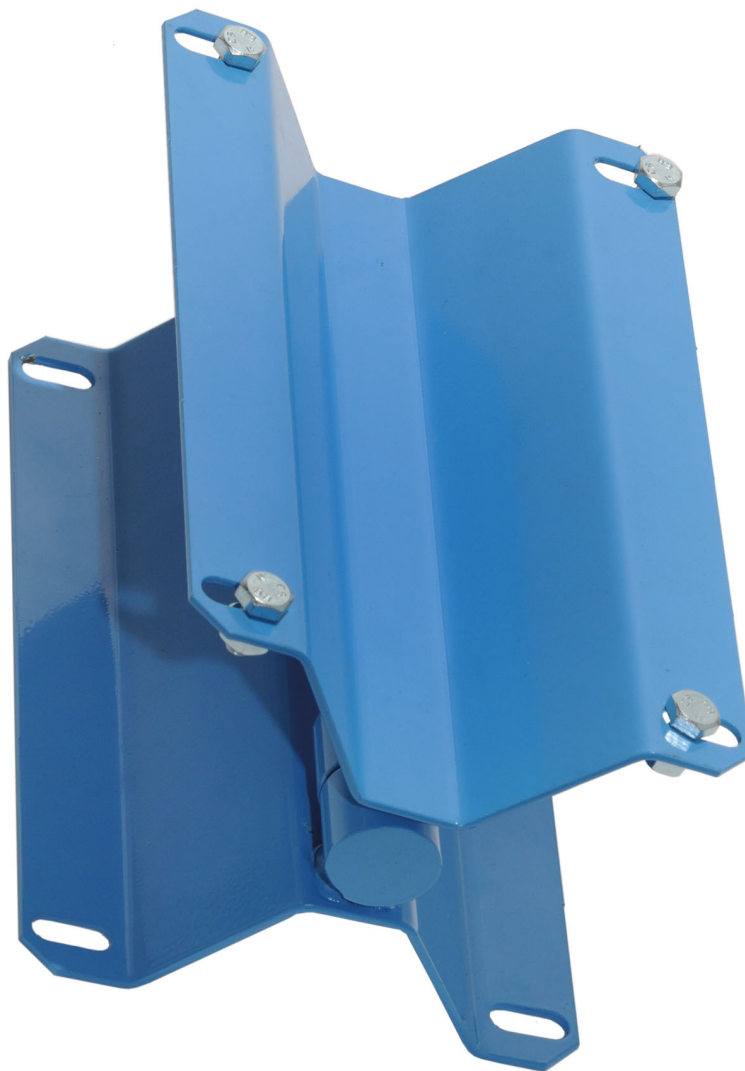

SUPPORT MURAL PIVOTANT BLEU

Part No
28903

DONNÉES TECHNIQUES

SUPPORT MURAL PIVOTANT BLEU

Support mural pivotant pour enrouleurs ORK, ORM, ORL et CRO

DONNÉES TECHNIQUES

Artikelnr.	28903
H.S. Code	84799070