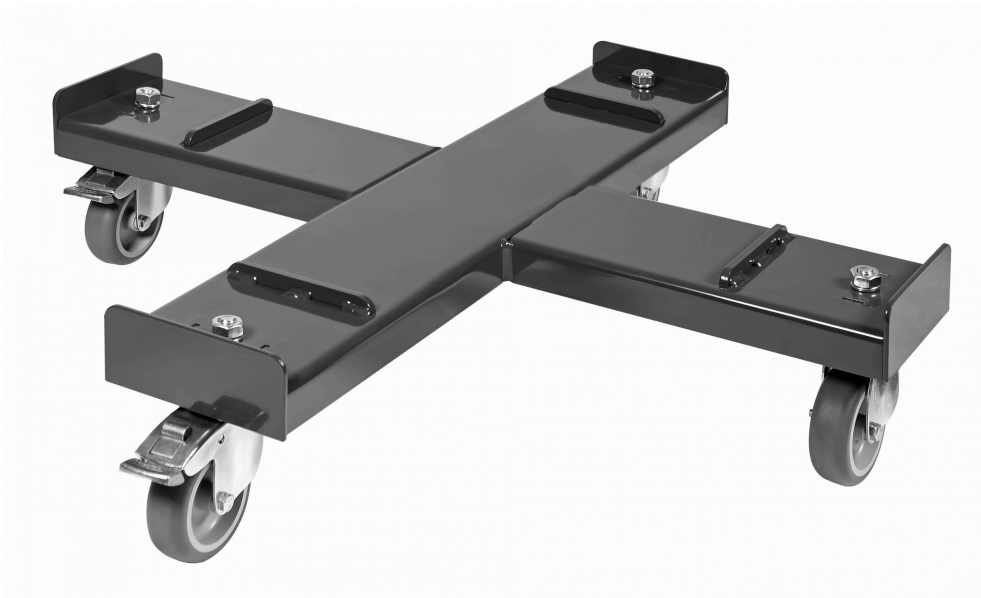

CHARIOT PORTE-FÛT POUR FÛT 208 L ET 1/4 AVEC 4 ROUES

Part No
28482

DONNÉES TECHNIQUES

CHARIOT PORTE-FÛT POUR FÛT 208 L ET 1/4 AVEC 4 ROUES

Avec 2 roues de blocage

DONNÉES TECHNIQUES

Artikelnr.	28482
Pour container	Ø 400-600 mm
H.S. Code	73261990