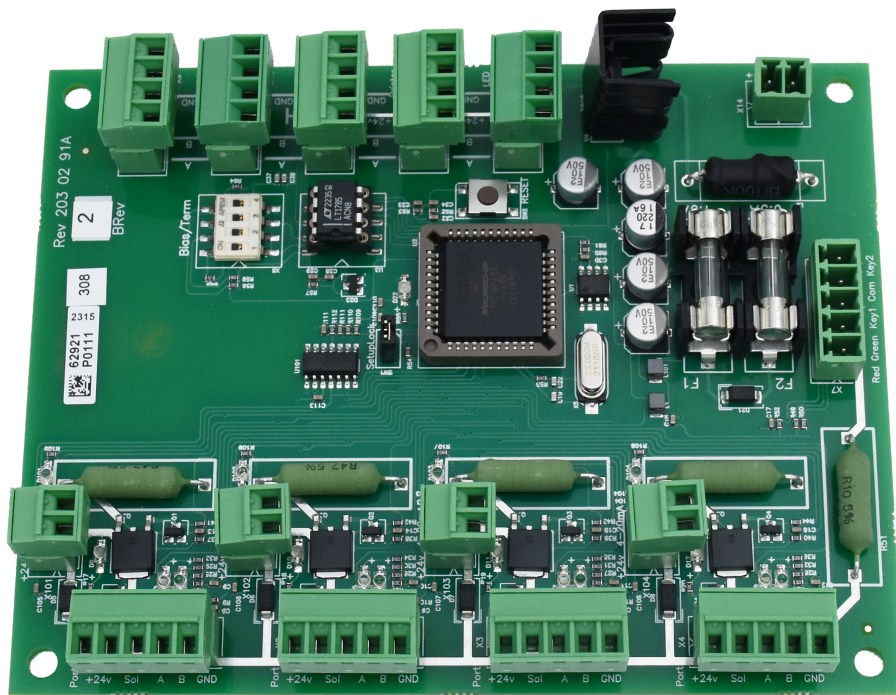

# MODULE DE RÉSERVOIR DE CARTE DE CIRCUIT IMPRIMÉ

Part No  
2030291

## DONNÉES TECHNIQUES

MODULE DE RÉSERVOIR DE CARTE DE CIRCUIT IMPRIMÉ

### DONNÉES TECHNIQUES

Artikelnr.	2030291
Code des douanes	84735080