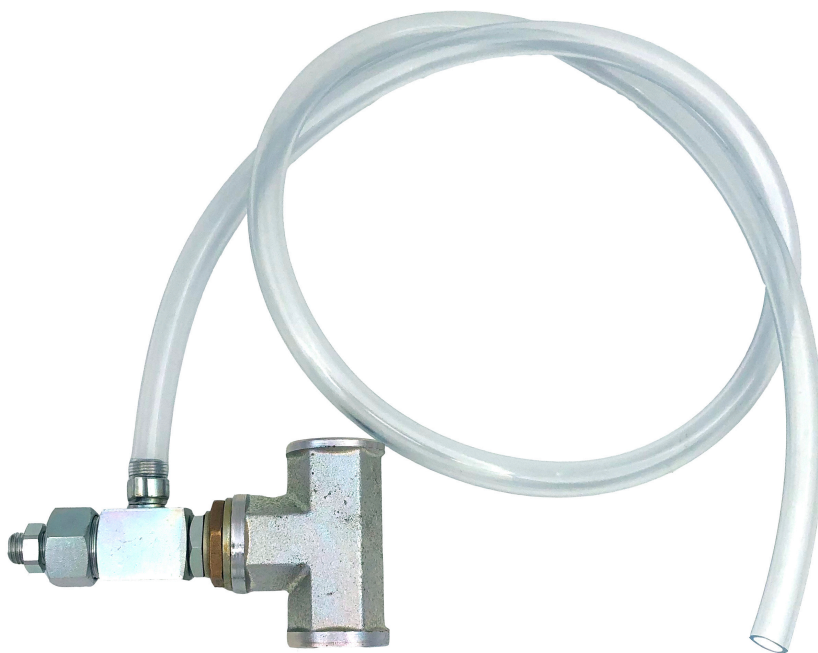

KIT DE SÉCURITÉ 18 BAR 1/2"

Part No
28673

DONNÉES TECHNIQUES

KIT DE SÉCURITÉ 18 BAR 1/2"

Avec une soupape de surpression qui s'ouvre à 18bar pour la protection de la pompe. comprend 1m x 1/4" tuyau transparent et adaptateur 1/2"

DONNÉES TECHNIQUES

Artikelnr.	28673
Longueur du tuyau	1 m
Raccordement	1/2" (F)-(F) BSP
H.S. Code	84139100