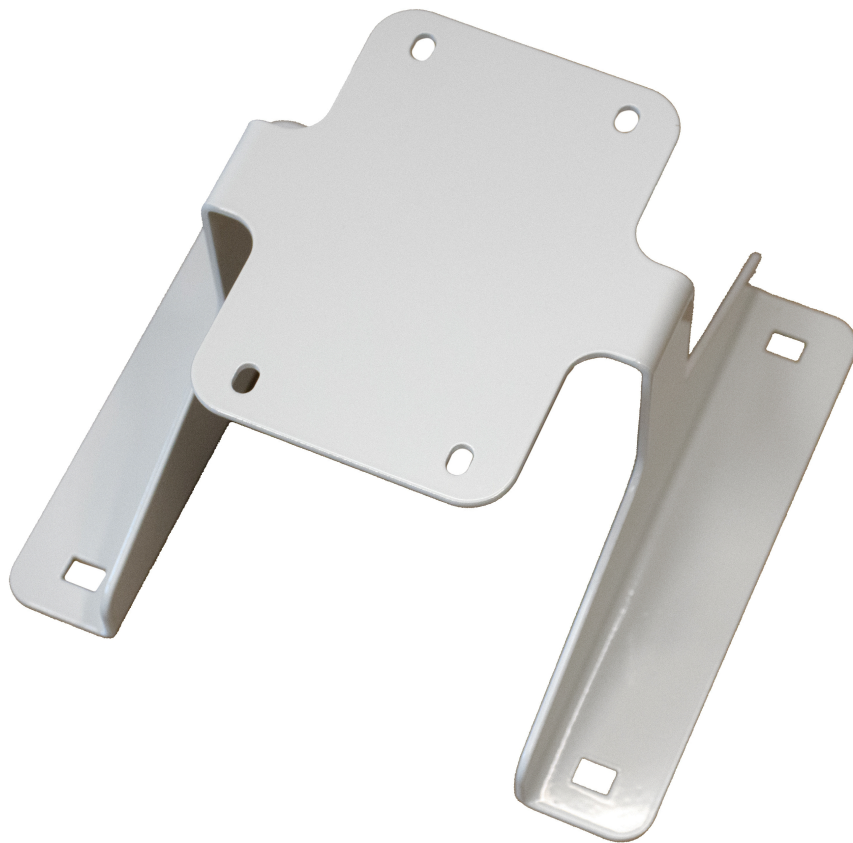

## SUPPORT DE VALVE EN U NEX.U.®

Part No  
23882

### SUPPORT DE VALVE EN U NEX·U®

Permet de fixer la valve en U sur le dessus d'un support de dévidoir (92190).