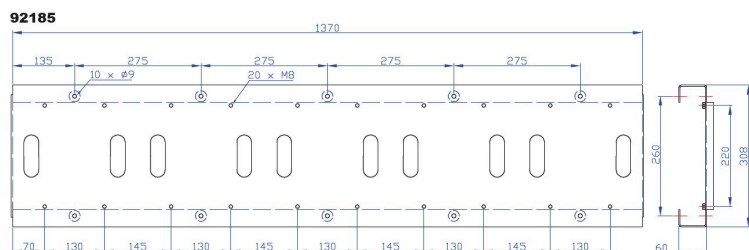

SUPPORT DE MONTAGE. POUR 5 ENROULEURS.

Part No
92185

DONNÉES TECHNIQUES

SUPPORT DE MONTAGE. POUR 5 ENROULEURS.

Pour faciliter les montages des enrouleurs. Fabriqué en acier. Préparé pour les enrouleurs ORK, ORM, ORL, ORS, CRO et CRK.

92185

DONNÉES TECHNIQUES

Artikelnr.	92185
Dimension	1375 x 310 x 60 mm
Code des douanes	84798997