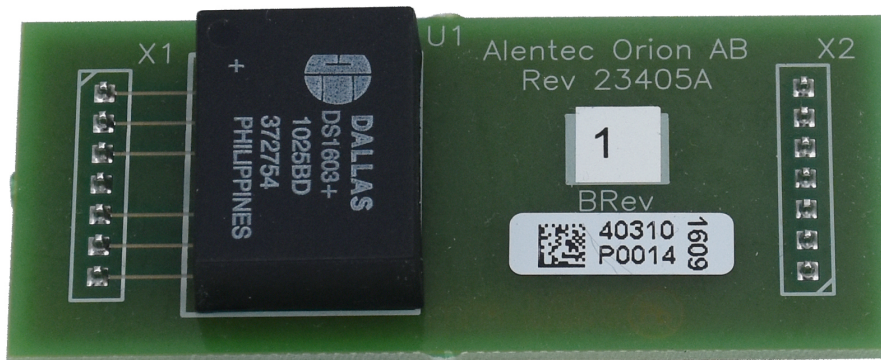

## MODULE HORAIRE.

Part No  
23405

### MODULE HORAIRE.

Le module peut être montée dans la module imprimante ou l'écran numérique à cristaux liquides et montrer l'heure actuelle quand le système n'est pas utilisé. Max 1 par système.

### DONNÉES TECHNIQUES

Artikelnr.	23405
H.S. Code	84716070