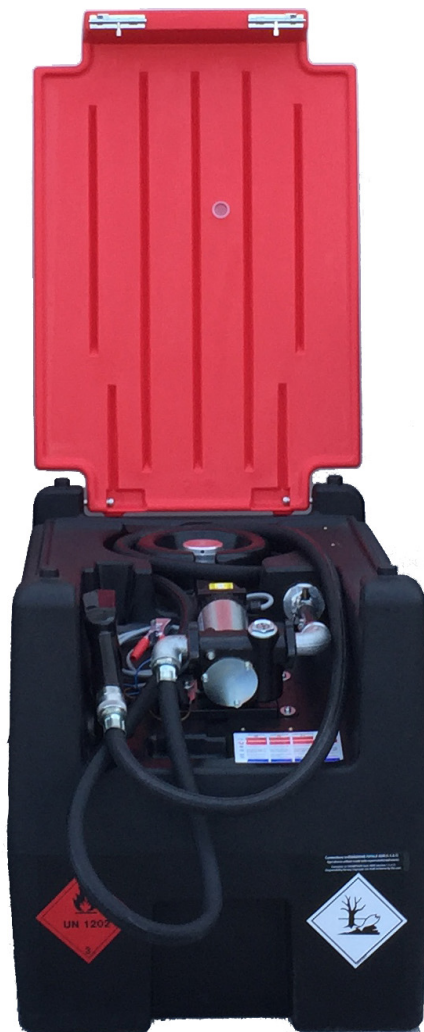

RÉSERVOIR DE RECHARGE 220 L MOBILE POUR DIESEL

Part No
53762

DONNÉES TECHNIQUES

RÉSERVOIR DE RECHARGE 220 L MOBILE POUR DIESEL

Complet équipé d'une pompe électrique 12V et poignée de pistolet. (L x W x H): 900 x 600 x 615 mm Poids à vide: 25 kg.

DONNÉES TECHNIQUES

Artikelnr.	53762
Capacité	40 l/min
Volume	220 l
Poids brut	31 kg
H.S. Code	84131900