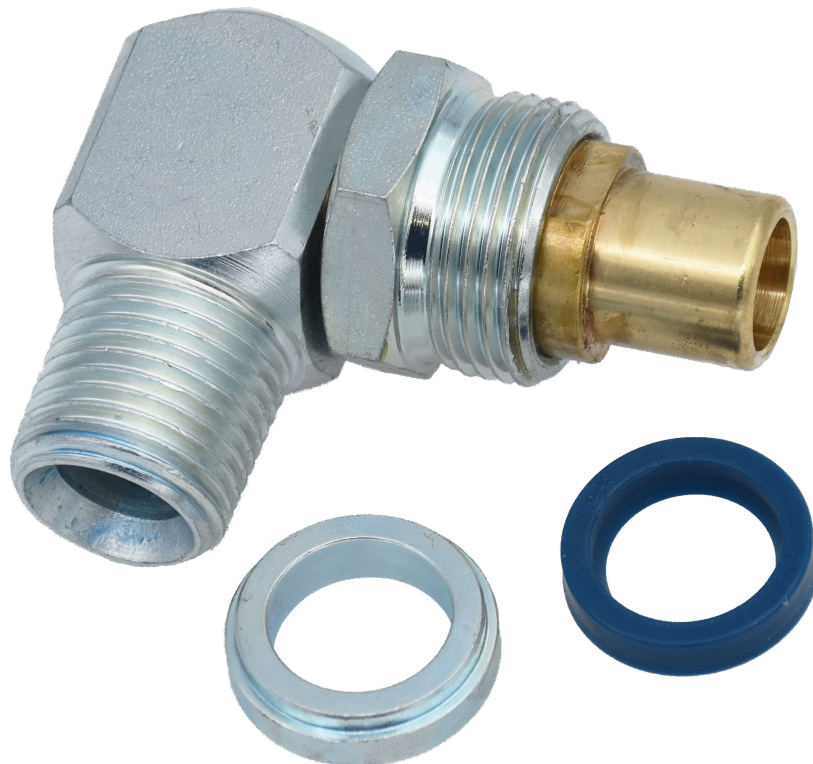

## **PIVOT AIR/HUILE G1/2"(M) SÉRIE CR,OR.**

Part No  
**8110039**

## DONNÉES TECHNIQUES

PIVOT AIR/HUILE G1/2"(M) SÉRIE CR,OR.