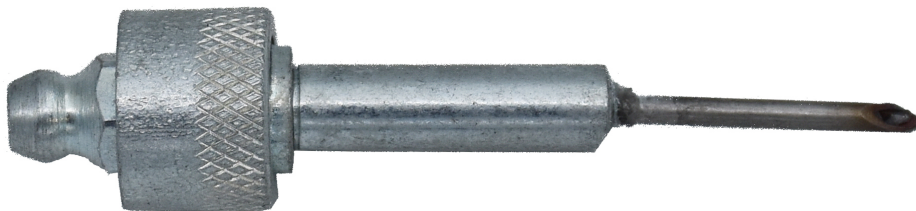

EMBOUT 2 MM

Part No
14074

DONNÉES TECHNIQUES

EMBOUT 2 MM

d'aiguille avec coupleur rapide. Pour connection à 14512 ou 14560 avec coupleur rapide.

DONNÉES TECHNIQUES

Artikelnr.	14074
Longeur	45 mm
Raccordement	Ø2 Embout pointu
H.S. Code	84249080