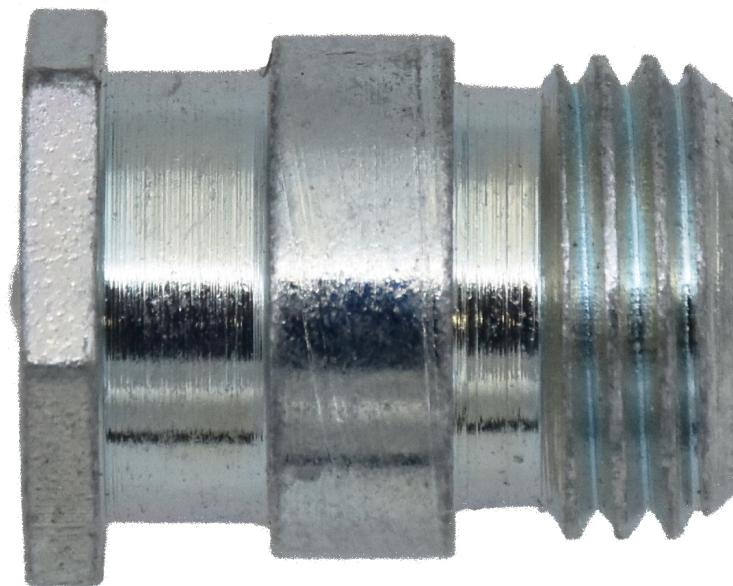

RACCORD TÊTE BOMBÉE 6 PANS 15MM G1/4"

Part No
211

DONNÉES TECHNIQUES

RACCORD TÊTE BOMBÉE 6 PANS 15MM G1/4"

Matériau : Acier galvanisé.

DONNÉES TECHNIQUES

Artikelnr.	211
Dimension	hex 15 mm
Filetage	G1/4"
Code des douanes	84879059