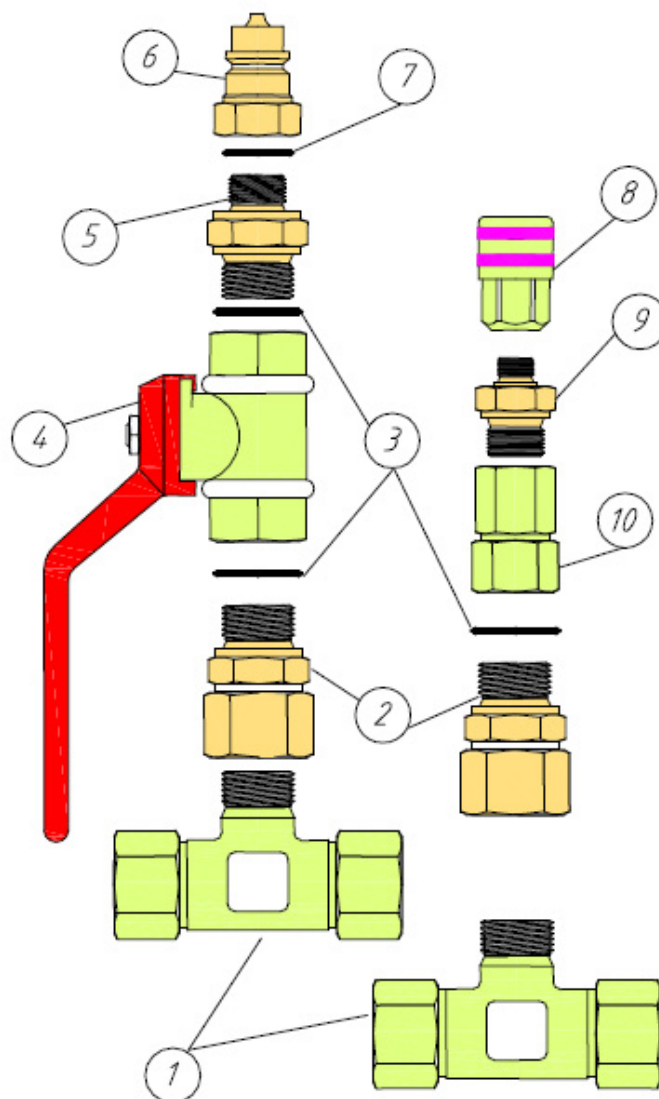

KIT DE CONNEXION RAPIDE, POUR HUILE USÉE ET AIR. CONÇU POUR ÊTRE MONTÉ SUR 39710 ET 39711

Part No
2395069

DONNÉES TECHNIQUES

KIT DE CONNEXION RAPIDE, POUR HUILE USÉE ET AIR. CONÇU POUR ÊTRE MONTÉ SUR 39710 ET 39711

Installé avec des tuyaux en acier de 22 mm.

DONNÉES TECHNIQUES

Artikelnr.	2395069
H.S. Code	73079910