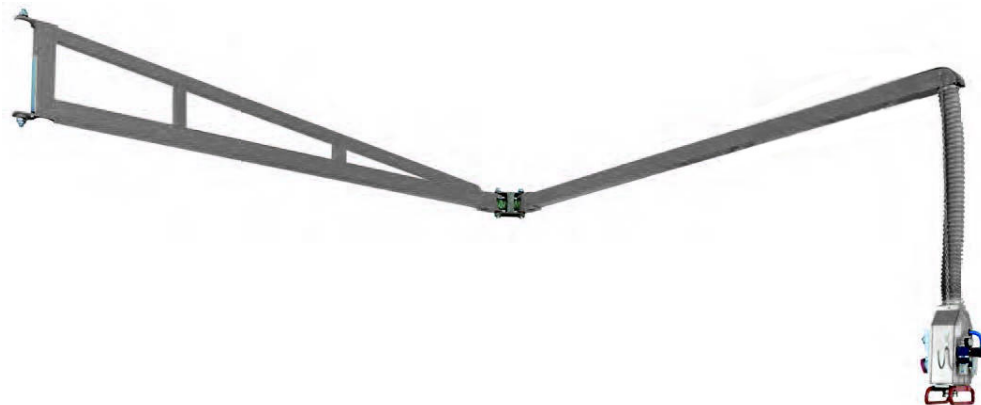

## **BRAS DE BROYAGE 7 MÈTRES POUR MONTAGE MURAL ORIENTABLE À 180°**

Part No  
85107

### BRAS DE BROYAGE 7 MÈTRES POUR MONTAGE MURAL ORIENTABLE À 180°

Bras à deux articulations avec tuyau pour poussière (Ø50mm), câble électrique 230V, et tuyau d'air comprimé intégré au bras.