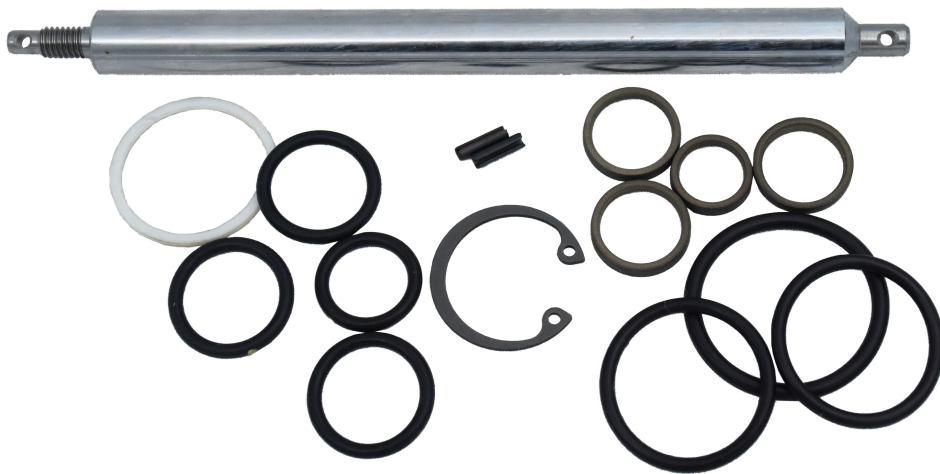

KIT DE JOINTS TUBE DE POMPE POUR POMPE 12755-57

Part No
1425420

DONNÉES TECHNIQUES

KIT DE JOINTS TUBE DE POMPE POUR POMPE 12755-57

DONNÉES TECHNIQUES

Artikelnr.	1425420
H.S. Code	84139100