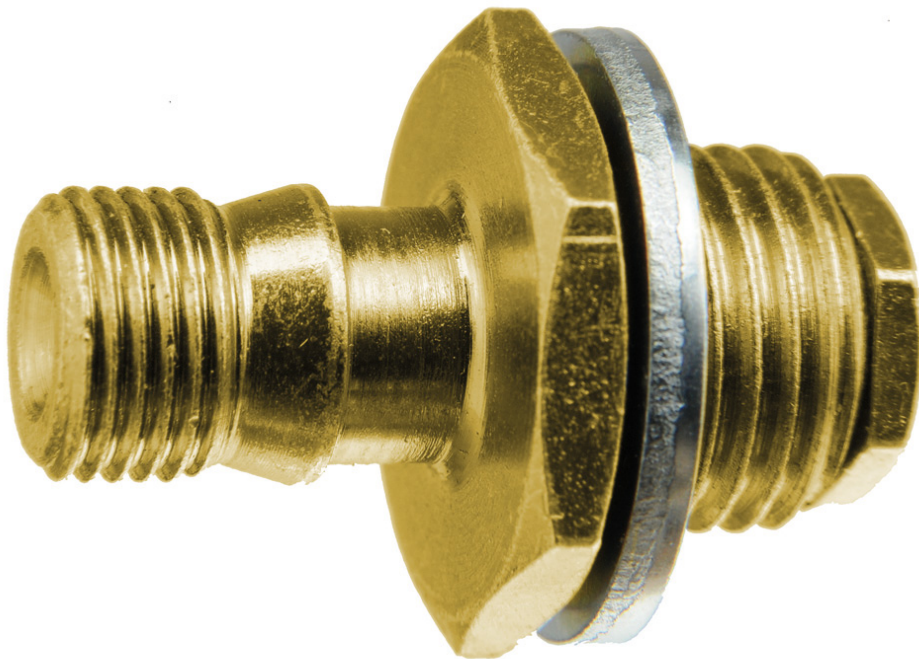

**SOUPAPE DE SÉCURITÉ PRESSION D'OUVERTURE
6 MPA (60 BAR) AVEC POSSIBILITÉ DE
CONNECTER UN FLEXIBLE 1/4" OU UN RACCORD
G 1/8" ACIER**

Part No
28623

DONNÉES TECHNIQUES

SOUPE DE SÉCURITÉ PRESSION D'OUVERTURE 6 MPA (60 BAR) AVEC POSSIBILITÉ DE CONNECTER UN FLEXIBLE 1/4" OU UN RACCORD G 1/8" ACIER

Permettent de protéger les appareils contre toute surpression. Ces surpressions peuvent se produire à la suite d'une élévation de la température (une augmentation de 1 °C peut entraîner une élévation de pression de 1,0 MPa, 10 bar) et/ou lorsque les tuyaux sont bouchés.