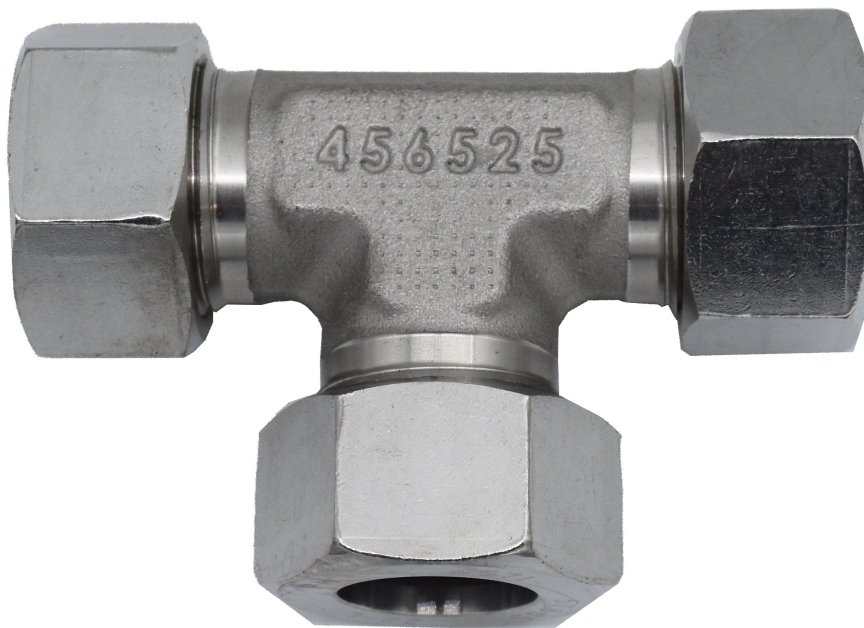

## RACCORD EN T INOX Ø22-22-22 MM

Part No  
10202296

## DONNÉES TECHNIQUES

RACCORD EN T INOX Ø22-22-22 MM

### DONNÉES TECHNIQUES

Artikelnr.	10202296
Dimension	Ø22-22-22 mm
Pression max de travail	25 (250) MPa (bar)
H.S. Code	73072910