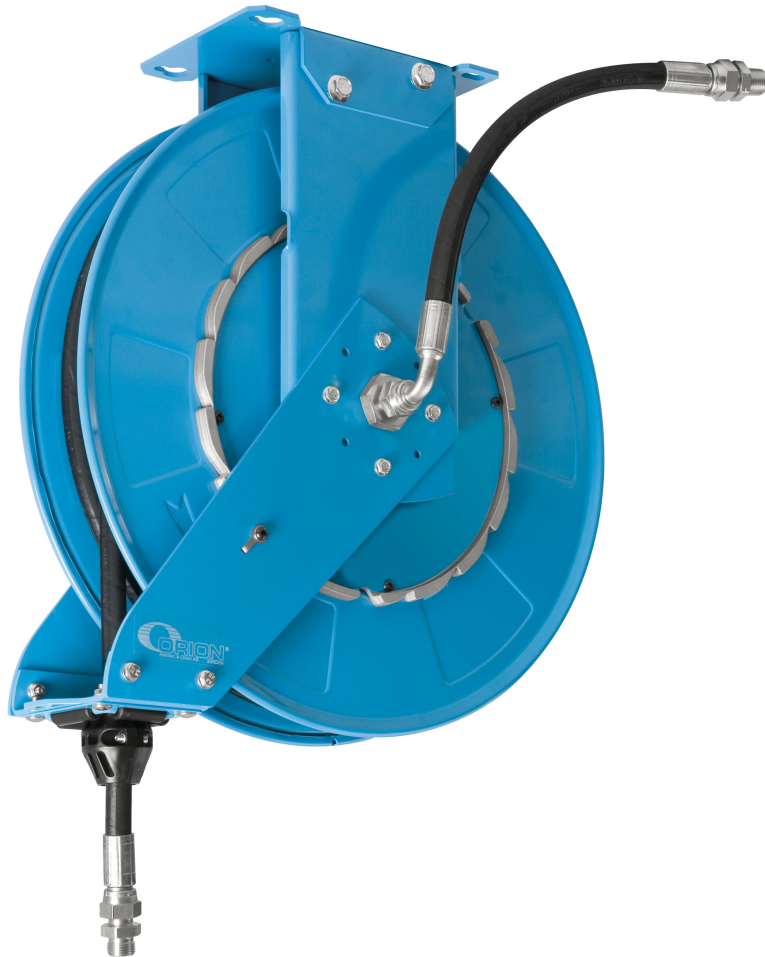

ENROULEUR ORM BLEU AIR/EAU 15M 1/2" AIR/EAU 12,5 (1/2") MM (INCH) 15 M

Part No
544240

DONNÉES TECHNIQUES

ENROULEUR ORM BLEU AIR/EAU 15M 1/2" AIR/EAU 12,5 (1/2") MM (INCH) 15 M

Enrouleurs ouverts, fabriqués en tôle d'acier laqué. Les enrouleurs ont des tuyaux flexibles et des raccords sertis.

DONNÉES TECHNIQUES

Artikelnr.	544240
Média	Air/Eau
Dimension	12,5 (1/2") mm (inch)
Entrée	1/2" (F)-(M) BSP
Sortie	1/2" (M) BSP
Pression max de travail	2,0 (20) MPa (bar)
Longueur du tuyau	15 m
H.S. Code	84798997