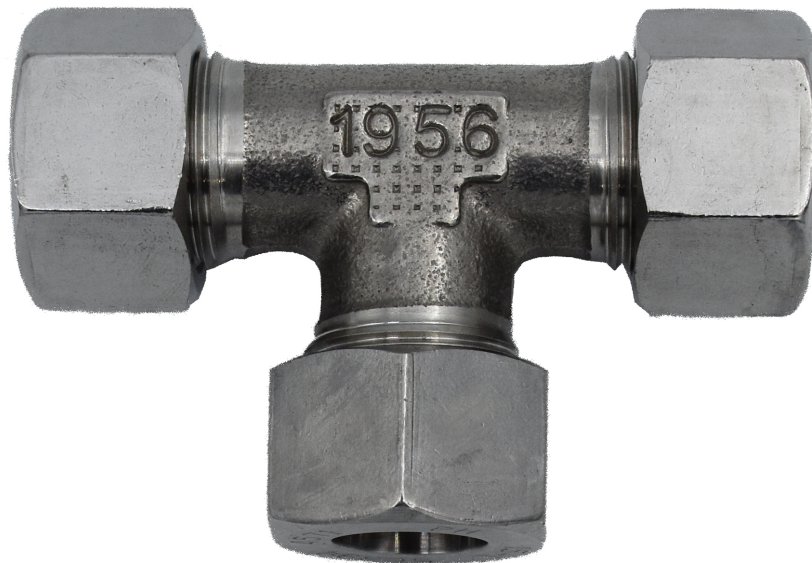

## RACCORD EN T INOX Ø15-15-15 MM

Part No  
10202275

## DONNÉES TECHNIQUES

RACCORD EN T INOX Ø15-15-15 MM

### DONNÉES TECHNIQUES

Artikelnr.	10202275
Dimension	Ø15-15-15 mm
Pression max de travail	25 (250) MPa (bar)
H.S. Code	73072910