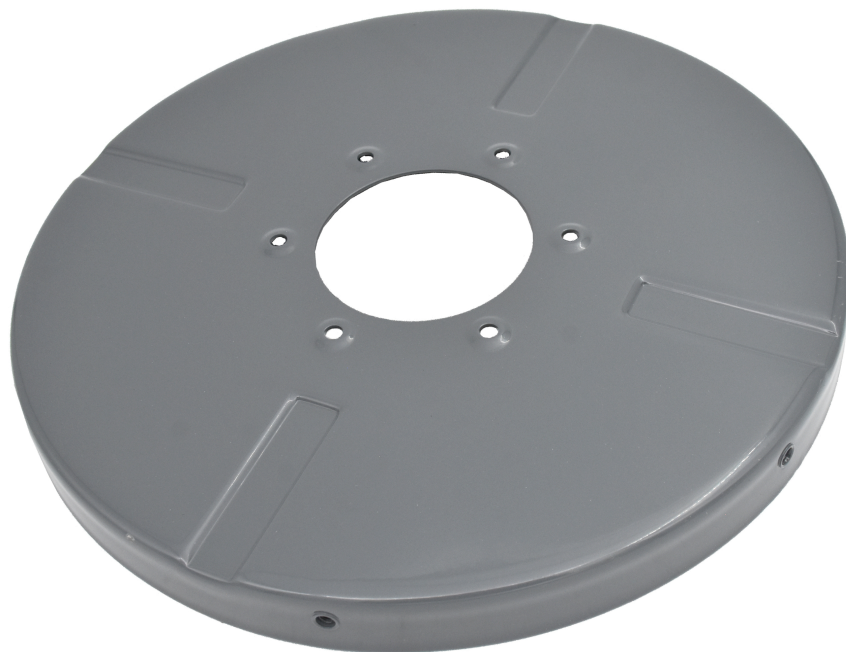

COUVERCLE DE RESSORT ET CLIQUET

Part No
2345987

DONNÉES TECHNIQUES

COUVERCLE DE RESSORT ET CLIQUET

DONNÉES TECHNIQUES

Artikelnr.	2345987
H.S. Code	84799070