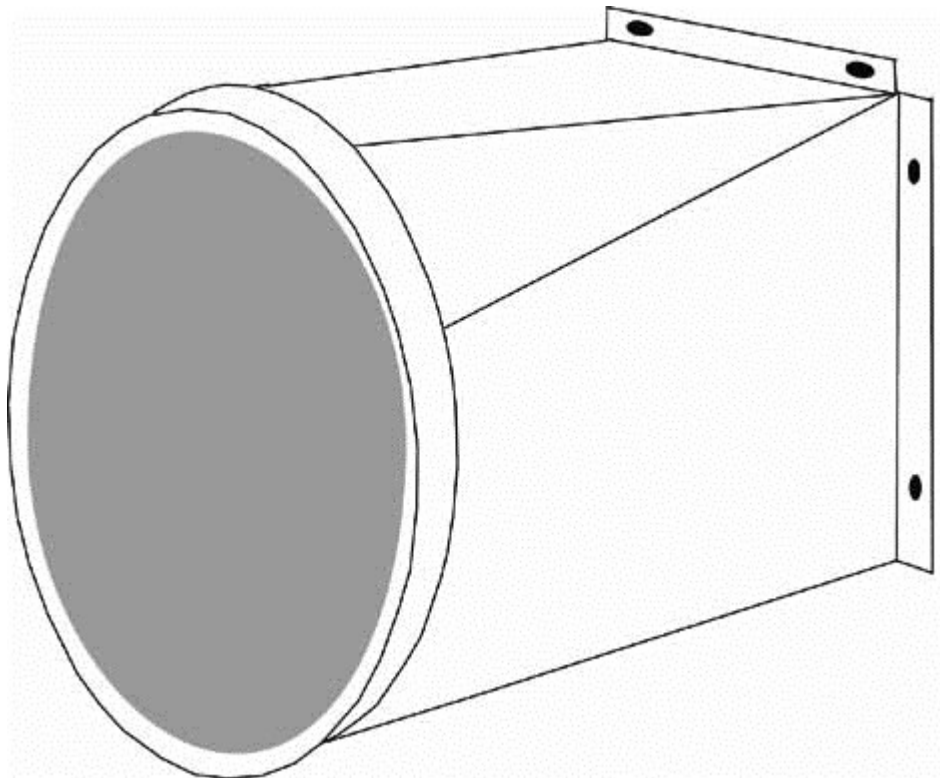

SORTIE RECTANGULAIRE/RONDE Ø 250 MM **84554**

Part No
84571

DONNÉES TECHNIQUES

SORTIE RECTANGULAIRE/RONDE Ø 250 MM 84554

Sortie rectangulaire/ronde Ø250 mm 84554

DONNÉES TECHNIQUES

Artikelnr.	84571
H.S. Code	84799070