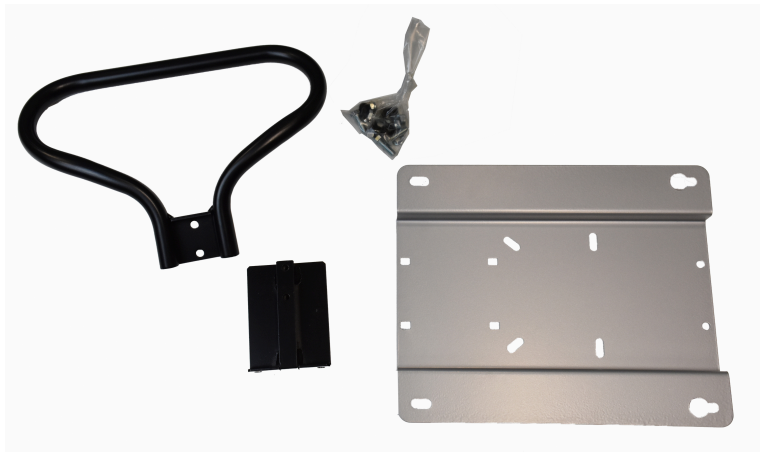

SUPPORT AVEC POIGNÉE

Part No
28648

DONNÉES TECHNIQUES

SUPPORT AVEC POIGNÉE

28648

DONNÉES TECHNIQUES

Artikelnr.	28648
Code des douanes	84139100