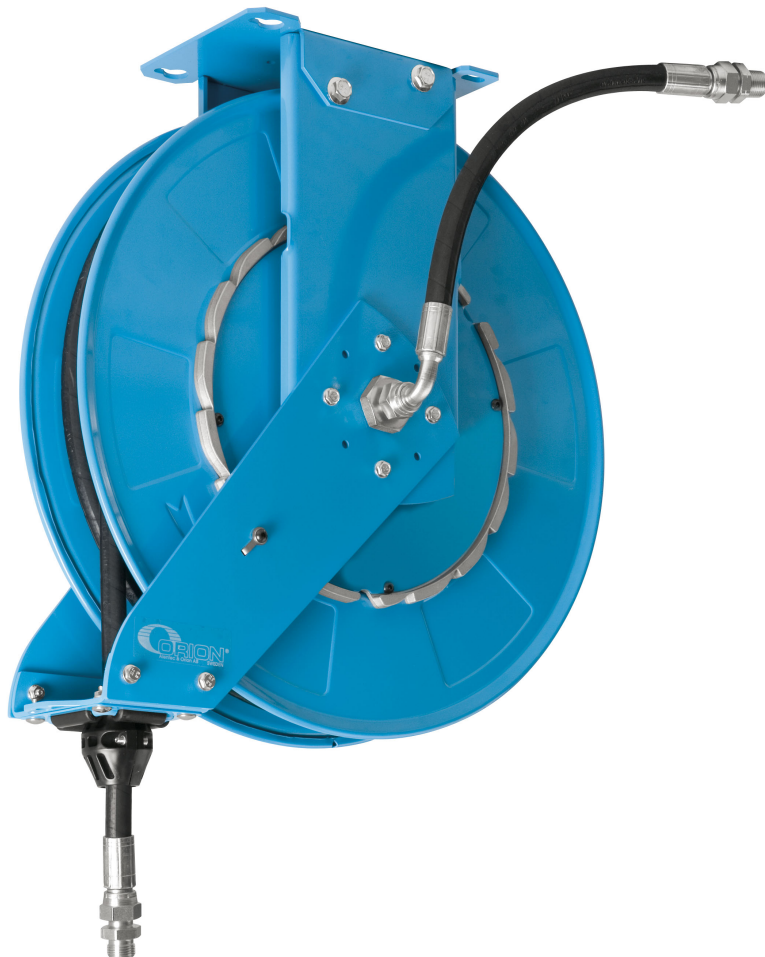

## **ENROULEUR ORM BLEU GRAISSE 10 (3/8") MM (INCH) 15 M**

Part No  
514215

### ENROULEUR ORM BLEU GRAISSE 10 (3/8") MM (INCH) 15 M

Enrouleurs ouverts, fabriqués en tôle d'acier laqué. Les enrouleurs ont des tuyaux flexibles et des raccords sertis.

#### DONNÉES TECHNIQUES

|                         |                     |
|-------------------------|---------------------|
| Artikelnr.              | 514215              |
| Média                   | Graisse             |
| Dimension               | 10 (3/8") mm (inch) |
| Entrée                  | 3/8" (F)-(M) BSP    |
| Sortie                  | 1/4" (M) BSPT       |
| Pression max de travail | 40 (400) MPa (bar)  |
| Longueur du tuyau       | 15 m                |
| H.S. Code               | 84798997            |