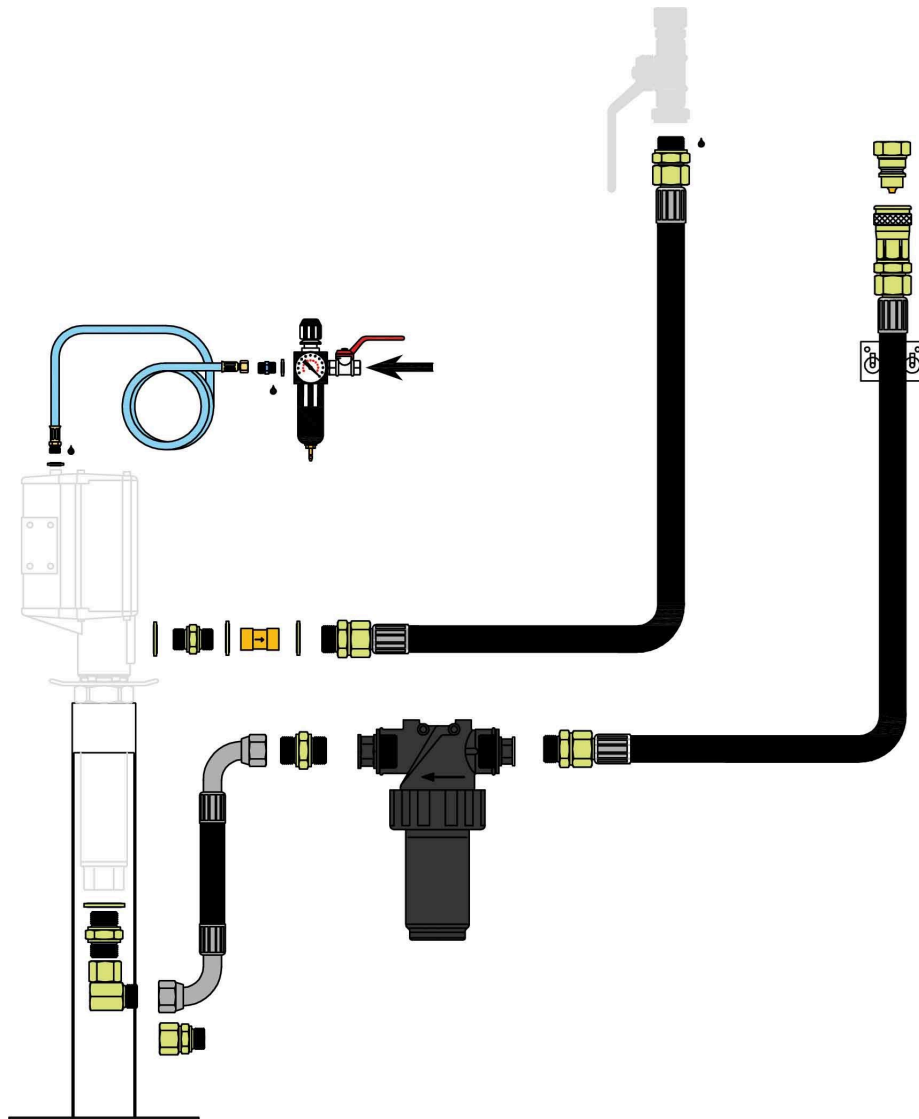

## KIT D'INSTALLATION D'HUILE USÉE POUR POMPE PNEUMATIQUE AU SOL ET CRÉPINE 29300

Part No  
99632

### KIT D'INSTALLATION D'HUILE USÉE POUR POMPE PNEUMATIQUE AU SOL ET CRÉPINE 29300

Clapet anti-retour inclus. Pompe non incluse.

#### DONNÉES TECHNIQUES

Artikelnr.	99632
H.S. Code	84139100