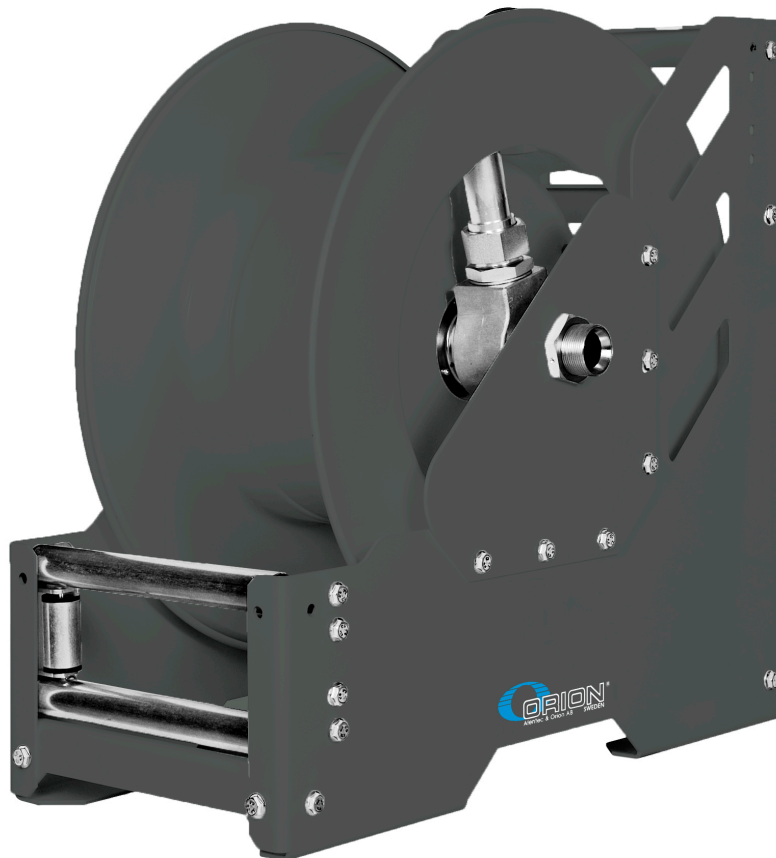

ENROULEUR ORH HUILE / DIESEL 15M 1 1/2" HUILE/DIESEL 1 1/2" (F) BSP 15 M MAX (SANS TUYAU)

Part No
25805

DONNÉES TECHNIQUES

ENROULEUR ORH HUILE / DIESEL 15M 1 1/2" HUILE/DIESEL 1 1/2" (F) BSP 15 M MAX (SANS TUYAU)

Enrouleurs ouverts extra renforcés.
Tous les tuyaux sont équipés de raccords sertis.

DONNÉES TECHNIQUES

Artikelnr.	25805
Média	Huile/Diesel
Dimension	37,5 (1 1/2") mm (inch)
Entrée	1 1/2" (F) BSP
Sortie	1 1/2" (F) BSP
Pression max de travail	2,0 (20) MPa (bar)
Longueur du tuyau	15 m max (sans tuyau)
H.S. Code	84798997

RELATED PRODUCTS

PART NO	DESCRIPTION
2588506	Arrêt de tuyau 1 1/2" série ORH.