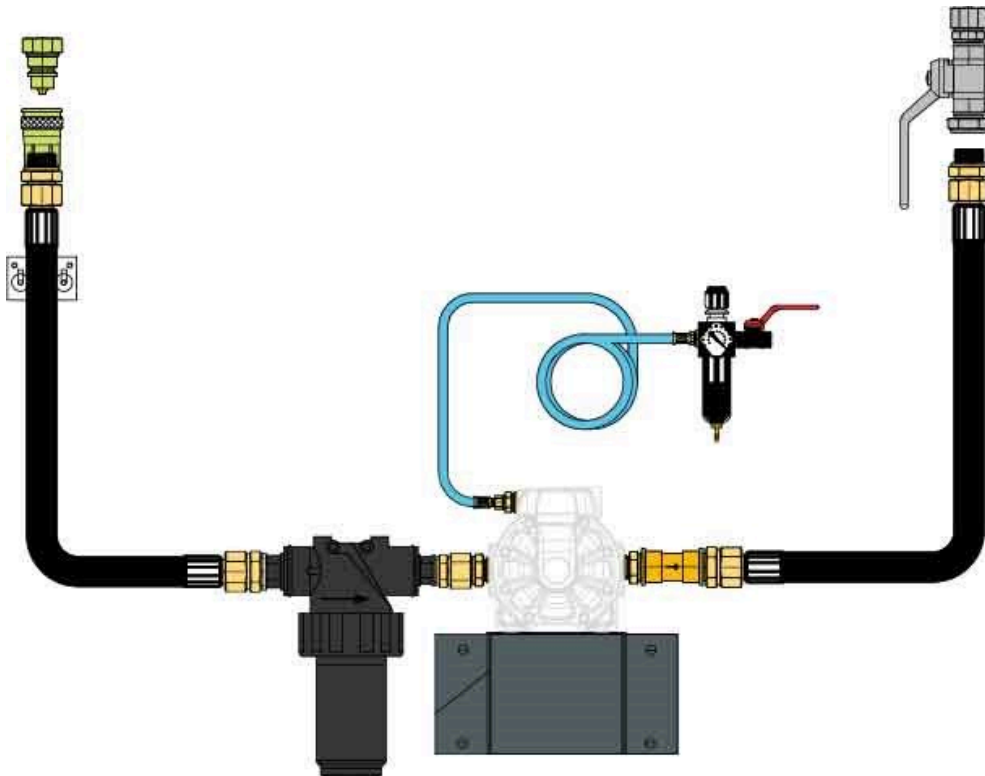

KIT D'INSTALLATION POMPE À MEMBRANE PNEUMATIQUE MURALE 1" POUR HUILE USÉE ET CRÉPINE (HORS UNITÉ FRL)

Part No
99762

DONNÉES TECHNIQUES

KIT D'INSTALLATION POMPE À MEMBRANE PNEUMATIQUE MURALE 1" POUR HUILE USÉE ET CRÉPINE (HORS UNITÉ FRL)

Composants pour une pompe à membrane à montage mural, clapet antiretour (28295) et filtre inclus. Sans unité de traitement d'air.
Pompe non incluse.

DONNÉES TECHNIQUES

Artikelnr.	99762
H.S. Code	84139100