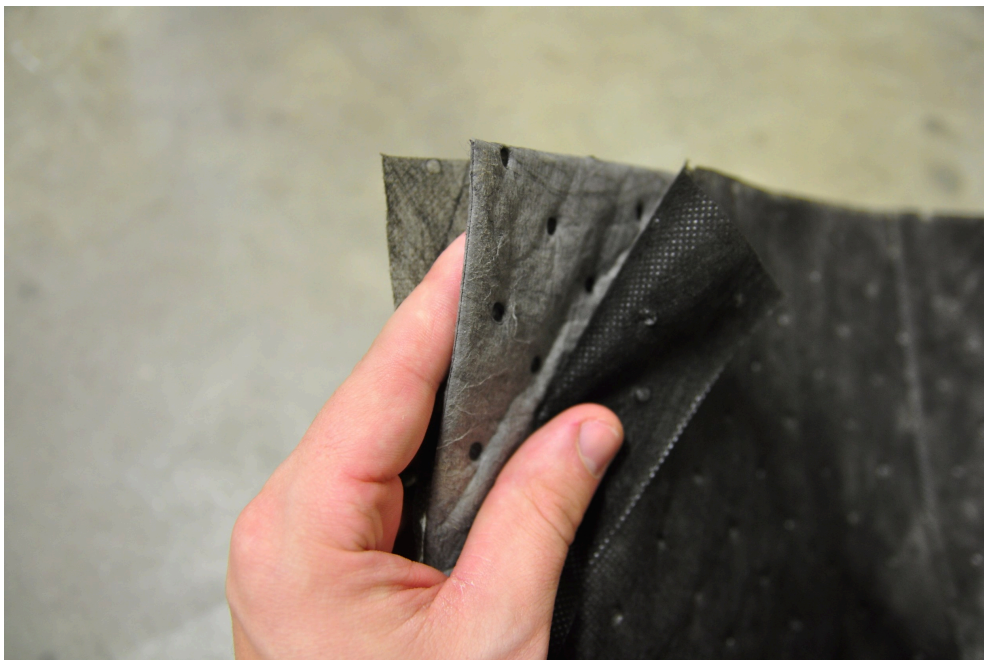

POIDS LÉGER 41 X 46 CM 200/BOÎTE

Part No
34101

DONNÉES TECHNIQUES

POIDS LÉGER 41 X 46 CM 200/BOÎTE

Absorbe et retient l'huile, l'eau, les solvants, les liquides de refroidissement, etc. Disponible en différents poids. Maintient les planchers propres et secs. à placer sous et autour des machines, sur des étagères, ou pour des applications de nettoyage. à utiliser comme un chiffon pour un essuyage rapide. Perforé au milieu pour mieux s'adapter aux surfaces.

DONNÉES TECHNIQUES

| | |
|------------|------------|
| Artikelnr. | 34101 |
| Capacité | 133 l |
| Dimension | 410x460 mm |
| Quantité | 200 Pièce |
| H.S. Code | 59119099 |