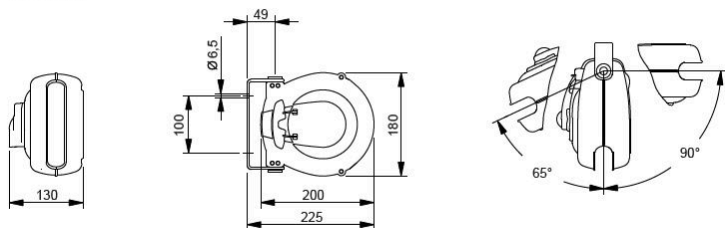

ENROULEUR DE CABLE ÉLECTRIQUE 6 M 230 V AC

Part No
53611

DONNÉES TECHNIQUES

ENROULEUR DE CABLE ÉLECTRIQUE 6 M 230 V AC

Avec une couverture de plastique fort. Livré avec contact terré.

53611

53611

DONNÉES TECHNIQUES

Artikelnr.	53611
Capacité	2000 W
Alimentation électrique	230 V AC
Cable	HO5VV-F 3x1,5 mm ²
Longueur de cable	6 m
IP	24
H.S. Code	85444290