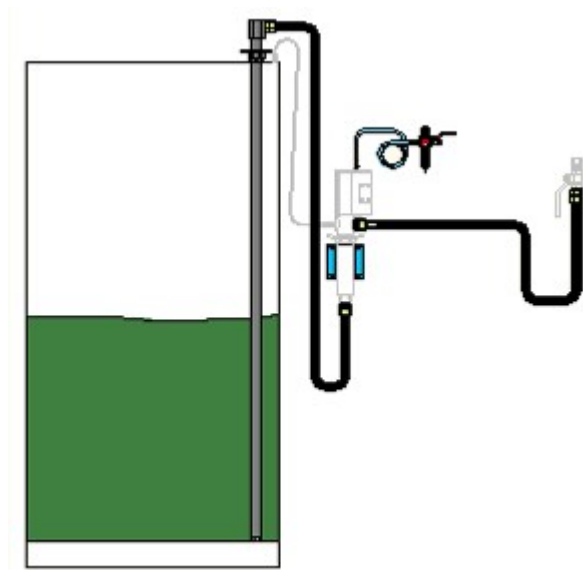

KIT D'INSTALLATION POUR UNE POMPE PNEUMATIQUE MURALE À DISTANCE AVEC UN TUYAU D'ASPIRATION PAR LE HAUT DU RÉSERVOIR

Part No
99629

DONNÉES TECHNIQUES

KIT D'INSTALLATION POUR UNE POMPE PNEUMATIQUE MURALE À DISTANCE AVEC UN TUYAU D'ASPIRATION PAR LE HAUT DU RÉSERVOIR

Composants incl. tuyau d'air, unité FLR et tuyau de raccordement d'huile. Pompe non incluse.

DONNÉES TECHNIQUES

Artikelnr.	99629
Média	Huile/Glycol
H.S. Code	84139100