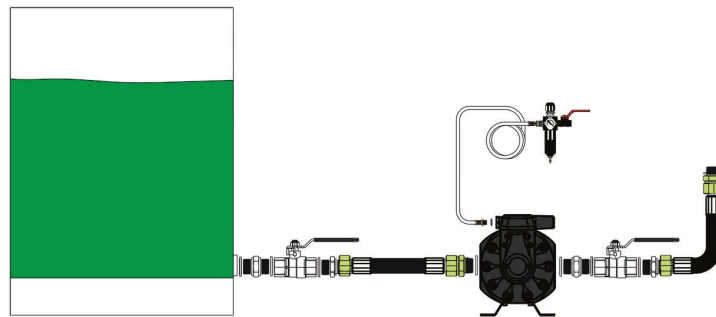

KIT D'INSTALLATION PLANCHER POUR POMPE HORS RÉGULATEUR D'AIR, FILTRE ET GRAISSEUR.

Part No
99770

DONNÉES TECHNIQUES

KIT D'INSTALLATION PLANCHER POUR POMPE HORS RÉGULATEUR D'AIR, FILTRE ET GRAISSEUR.

Le kit de composants pour la pompe à membrane 1 1/2 "entraînée par air comprimé pour l'huile dans le réservoir est monté sur le tuyau de sortie au sol de 0,7 m, le tuyau d'aspiration de 0,7 m et le tuyau d'air de 1,5 m.