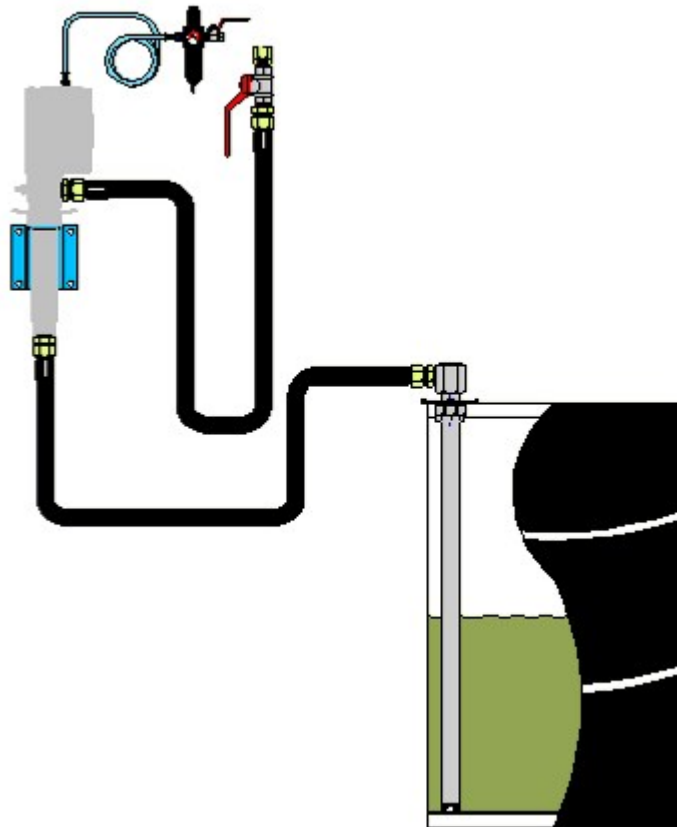

JEU D'INSTALLATION POUR POMPE MURALE

Part No
99626

DONNÉES TECHNIQUES

JEU D'INSTALLATION POUR POMPE MURALE

Tuyau d'air, coupleur rapide, filtre d'air et tuyau d'huile. (Pompe non inclus)

DONNÉES TECHNIQUES