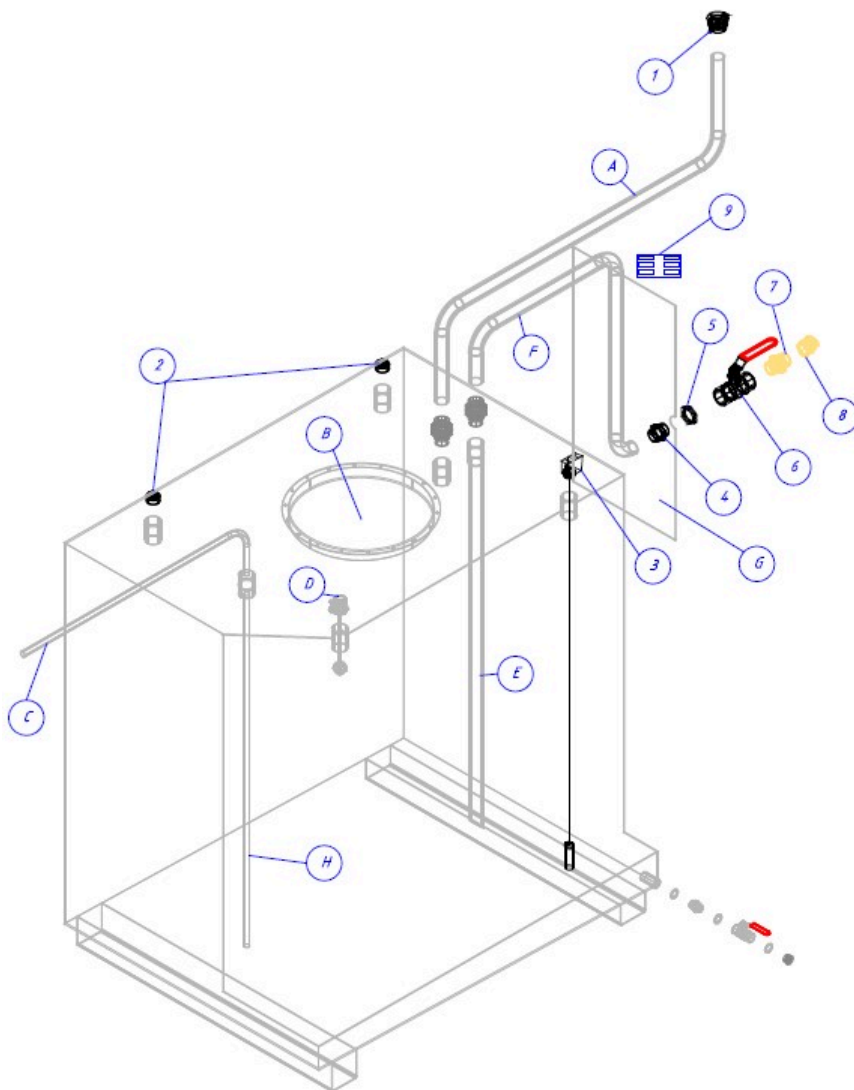

KIT DE CONNEXION DE CUVE POUR HUILE USÉE

Part No
99415

DONNÉES TECHNIQUES

KIT DE CONNEXION DE CUVE POUR HUILE USÉE

avec une jauge de niveau, protection antidébordement, les connexions de raccordement, vanne et connexion de récupération au camion-citerne, hotte de ventilation, bouchons sur les points de connexion supplémentaires et clapet pour la sortie d'évacuation en fond de cuve.

DONNÉES TECHNIQUES

Artikelnr.	99415
H.S. Code	73079910